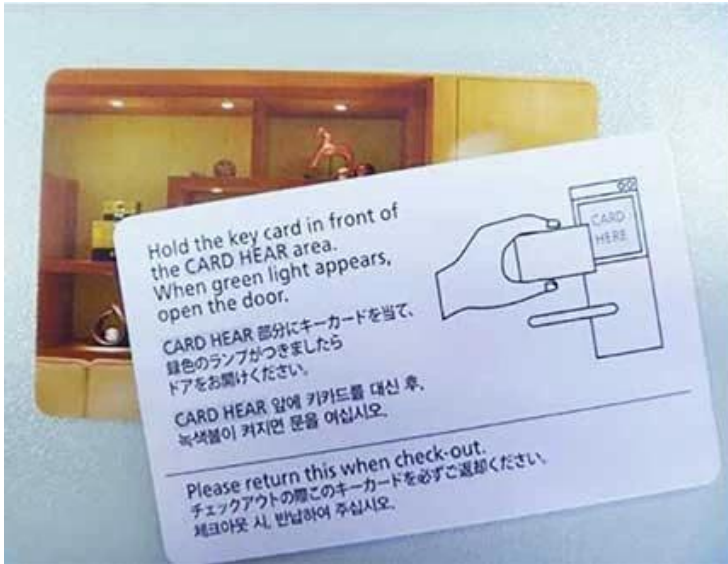

Особенности карты MIFARE Classic:

RFID-карта MIFARE это карта IC с наибольшим объемом использования, самой зрелой технологией, самой стабильной производительностью и самым большим объемом памяти в мире.

Характеристики карты MIFARE Classic:

Наименование товара:	RFID-ключ-карта отеля
Материал:	ПВХ, АБС, ПП, ПЭТ, бумага, металл, дерево и т. д.
Размер:	85,5*54*0,9 мм, индивидуальный размер, нестандартный размер
RFID-чип:	НЧ 125 кГц, ВЧ 13,56 МГц, УВЧ 860-960 МГц, двойной чип
Протокол:	ISO14443A, ISO15693, ISO7814, ISO7815, ISO18000-6C и т. д.
Печать:	Офсетная печать СМΥК, цифровая печать, шелковая печать.
Поверхность:	Глянцевое, матовое матовое покрытие
Ремесла:	Печать номеров (серийный номер, UID чипа и т. д.), QR, штрих-код и т. д. Чиповая программа/кодирование/блокировка/шифрование также будет доступна (URL, ТЕКСТ, номер и Vcard)
Приложение:	Продажа билетов, здравоохранение, путешествия, контроль доступа и безопасность, посещаемость, парковка и оплата, управление членством в клубах/СПА, вознаграждения и продвижение по службе и т. д.
МОК:	500 шт.
Образец:	Бесплатный образец для проверки запасов и оплата доставки покупателем
Возможность поставки:	12000000 шт./шт. в месяц
Детали упаковки:	Белая коробка 6*9,3*22,5см, 250шт/коробка; внешняя коробка 13*23,5*50 см, 10 коробок/коробка 7 кг/1000 шт.