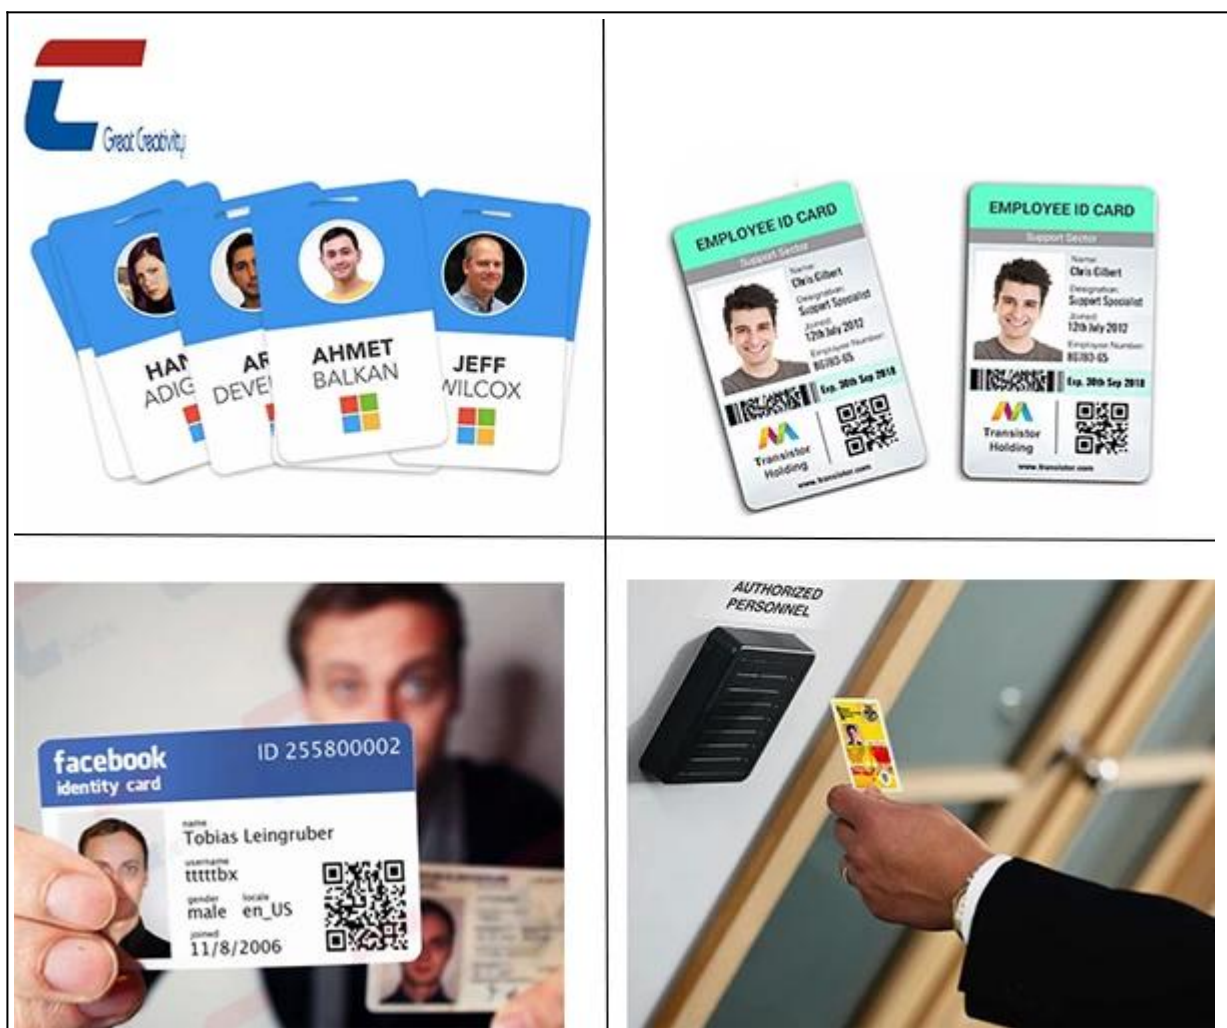

Описание удостоверения личности с фотографией RFID для печати:

ID-карта RFID с фотографией обеспечивает безопасность и порядок в офисах и школах, широко используется для контроля доступа и идентификации личности. Различная форма, логотип и художественное ремесло могут быть настроены. Персональные данные печатаются на картах с помощью передовой цифровой печати.

Печатная выставка RFID Photo ID Card Product Show:

Categories that you are allowed
to drive inside KidzMondo

AUTHORIZED VEHICLES	المركبات المصرح بقيادتها	NOTES
EXCAVATOR حفار	دراجة نارية	Automatic
CRANE كرين	سيارة خفيفة	
DUMPER TRUCK قلاب	شاحنة متوسطة	
OTHER		
KIDZMONDO		

Process >>

01 Heidelberg 4 color printer

02 Laminating on machine

03 Automatic die-cut machine

06 Pick-up cards

05 Pick-up whole sheet

04 Silkscreen printing signature

07 Pick-up cards

Применение RFID-карты:

RFID

Mobile Payment

Car Transponder

Easy Pairing

Medical & Healthcare Devices

Door Access

Data Exchange P2P