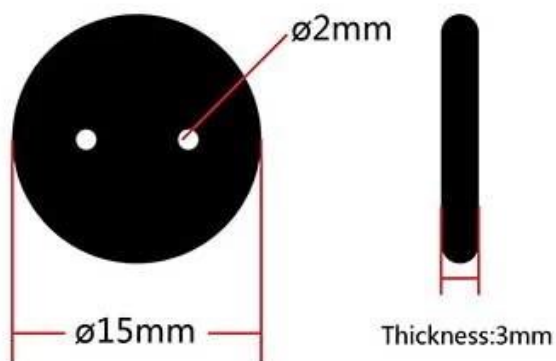

RI-X007

RI-X003

Material:	PPS
Tipo de RFID:	13.56mhz NTAG213/NTAG215/NTAG216/ICODE SLI/ICODE SLIX etc.
Tamanho:	Dia9mm,13mm 15mm/18/20/22/24/30mm
Logotipo:	gravar logotipo a laser ou impressão em serigrafia
Cor:	Branco, preto, amarelo, azul ou cor personalizada
Superfície:	PPS ou epóxi
amostras:	Amostras grátis estão disponíveis sob solicitação
Tipo de Produto:	Etiquetas PPS rfid/nfc para lavanderia/brinquedos