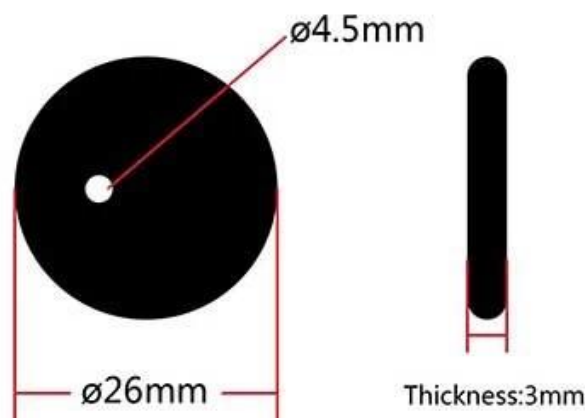

RI-X007

RI-X003

Material:	PPS
Tipo de RFID:	13.56mhz NTAG213/NTAG215/NTAG216/ICODE SLI/ICODE SLIX etc.
Tamanho:	Dia9mm,13mm 15mm/18/20/22/24/30mm
Logotipo:	gravar logotipo a laser ou impressão em serigrafia
Cor:	Branco, preto, amarelo, azul ou cor personalizada
Superfície:	PPS ou epóxi
amostras:	Amostras grátis estão disponíveis sob solicitação
Tipo de Produto:	Etiquetas PPS rfid/nfc para lavanderia/brinquedos