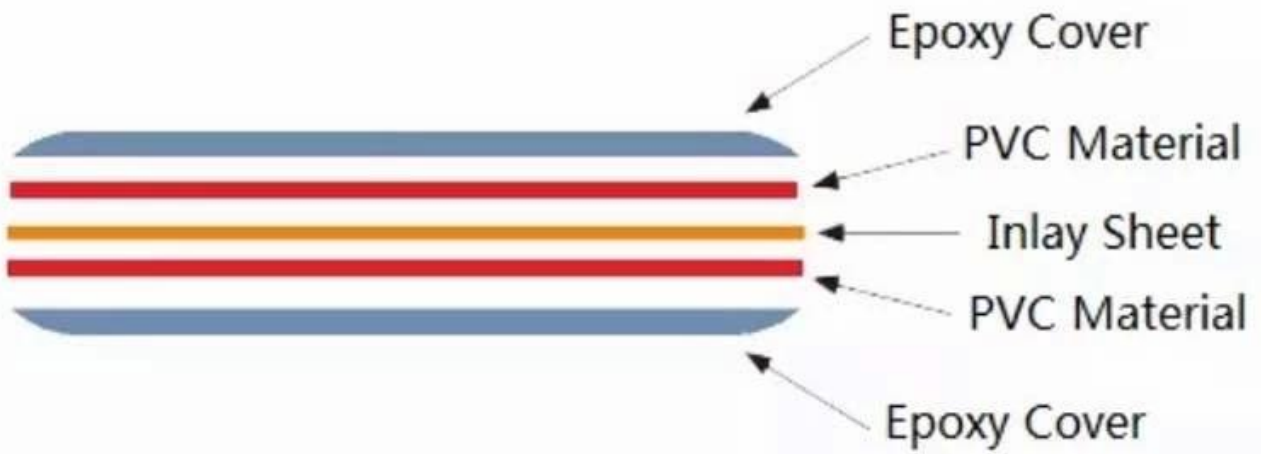

NO.	SIZE	SHAPES	PICTURES
1	Dia.: φ 32MM Hole: 3MM		
2	Dia.: φ 35MM Hole: 3MM		
3	Dia.: φ 40MM Hole: 3MM		
4	Dia.: φ 45MM Hole: 3MM		
5	Dia.: φ 60MM Hole: 3MM		
6	Dia.: φ 70MM Hole: 3MM		
7	28*52MM Hole: 5MM		
8	57*30MM		
9	63.5*38.1MM