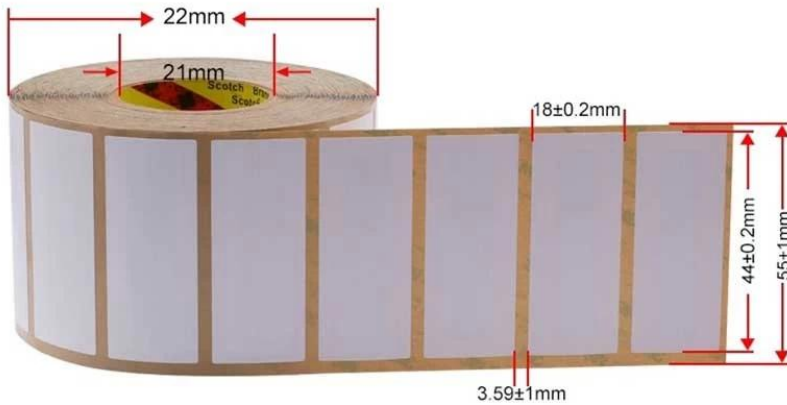

## Informações de fábrica:

Tamanho de fábrica:	3.000-5.000 metros quadrados
País/região da fábrica:	Andar 2-4, Edifício E, Zona Industrial de Yongda, No.14 Rongfu Road, Guanlan, Longhua New District, Shenzhen, 518110
Nº de linhas de produção:	6
Fabricação por contrato:	Serviço OEM oferecido, serviço de design oferecido, etiqueta do comprador oferecida
Valor de produção anual:	US\$ 50 milhões - US\$ 100 milhões

## Especificações da etiqueta de pára-brisa UHF RFID:

Produtos:	etiqueta de pára-brisa uhf rfid
-----------	---------------------------------

Material:	Papel, PET, PVC
Tamanho:	110*45*0,3mm ou personalizado
Lasca:	Alien h3, monza4, monza5, código U gen2 ou outro
Frequência:	860-960 MHz
Protocolo:	EPC global Classe 1 Gen2, ISO 18000-6C
Antena:	alumínio gravado
Aplicativo:	Sistema de estacionamento, controle de acesso, rastreamento, ETC, etc.
Quantidade mínima:	500 peças
Amostra:	Amostras grátis podem ser oferecidas
Detalhes da embalagem:	1000 peças/caixa, 10 caixas/caixa
Prazo de entrega:	cerca de 7 dias úteis após o recebimento do depósito

### 01 Shape and dimension

- 110\*45mm

### 03 Package:

Package standard: 1 roll/carton (500pcs or 1000pcs), 4 rolls/carton (4000pcs)  
Gross weight: 500pcs: 1.5kg, 1000pcs: 3kg, 4000pcs: 12kg

- 1 roll/ carton:  
dimension: 23\*23\*18cm

- 4 roll/ carton:  
dimension: 46\*46\*16cm