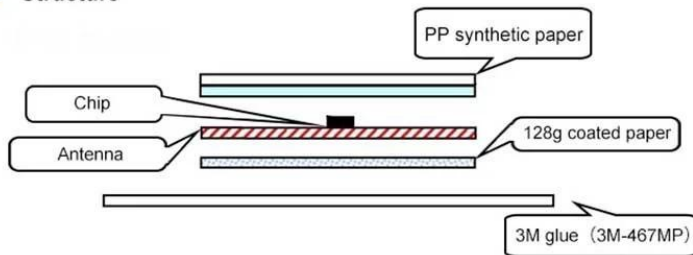

02 Structure

03 Package:

Package standard: 1 roll/carton (500pcs or 1000pcs), 4 rolls/carton (4000pcs)
Gross weight: 500pcs: 1.5kg, 1000pcs: 3kg, 4000pcs: 12kg

- 1 roll/ carton:
  dimension: 23*23*18cm