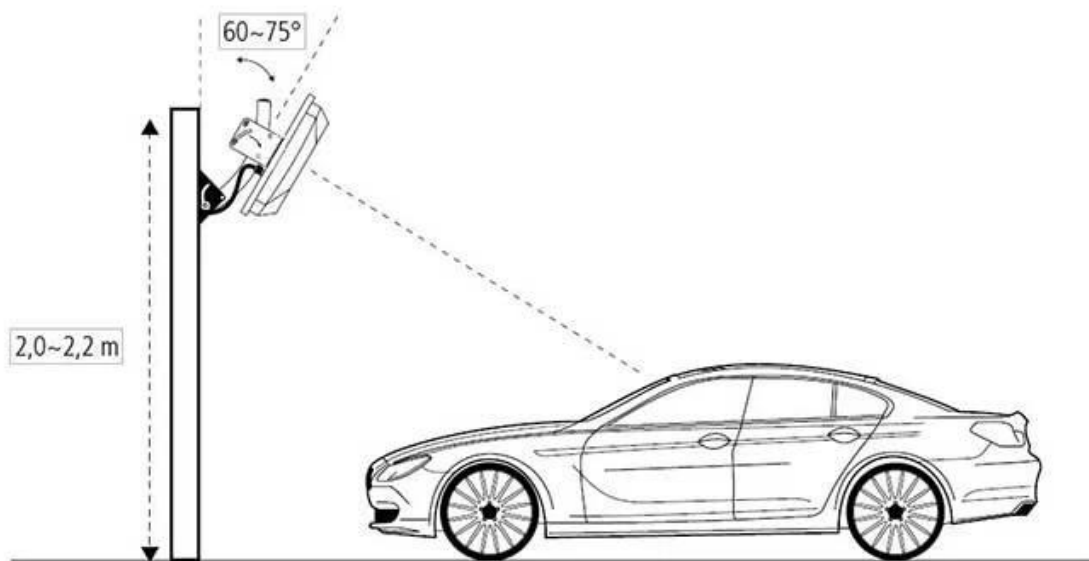

## Informações de fábrica:

Tamanho de fábrica:	3.000-5.000 metros quadrados
País/região da fábrica:	Andar 2-4, Edifício E, Zona Industrial de Yongda, No.14 Rongfu Road, Guanlan, Longhua New District, Shenzhen, 518110
Nº de linhas de produção:	6
Fabricação por contrato:	Serviço OEM oferecido, serviço de design oferecido, etiqueta do comprador oferecida
Valor de produção anual:	US\$ 50 milhões - US\$ 100 milhões

## Especificações da etiqueta de pára-brisa UHF RFID:

Produtos:	etiqueta de pára-brisa uhf rfid
-----------	---------------------------------

Material:	Papel, PET, PVC
Tamanho:	110*45*0,3mm ou personalizado
Lasca:	Alien h3, monza4, monza5, código U gen2 ou outro
Frequência:	860-960 MHz
Protocolo:	EPC global Classe 1 Gen2, ISO 18000-6C
Antena:	alumínio gravado
Aplicativo:	Sistema de estacionamento, controle de acesso, rastreamento, ETC, etc.
Quantidade mínima:	500 peças
Amostra:	Amostras grátis podem ser oferecidas
Detalhes da embalagem:	1000 peças/caixa, 10 caixas/caixa
Prazo de entrega:	cerca de 7 dias úteis após o recebimento do depósito

### 01 Shape and dimension

- 110\*45mm