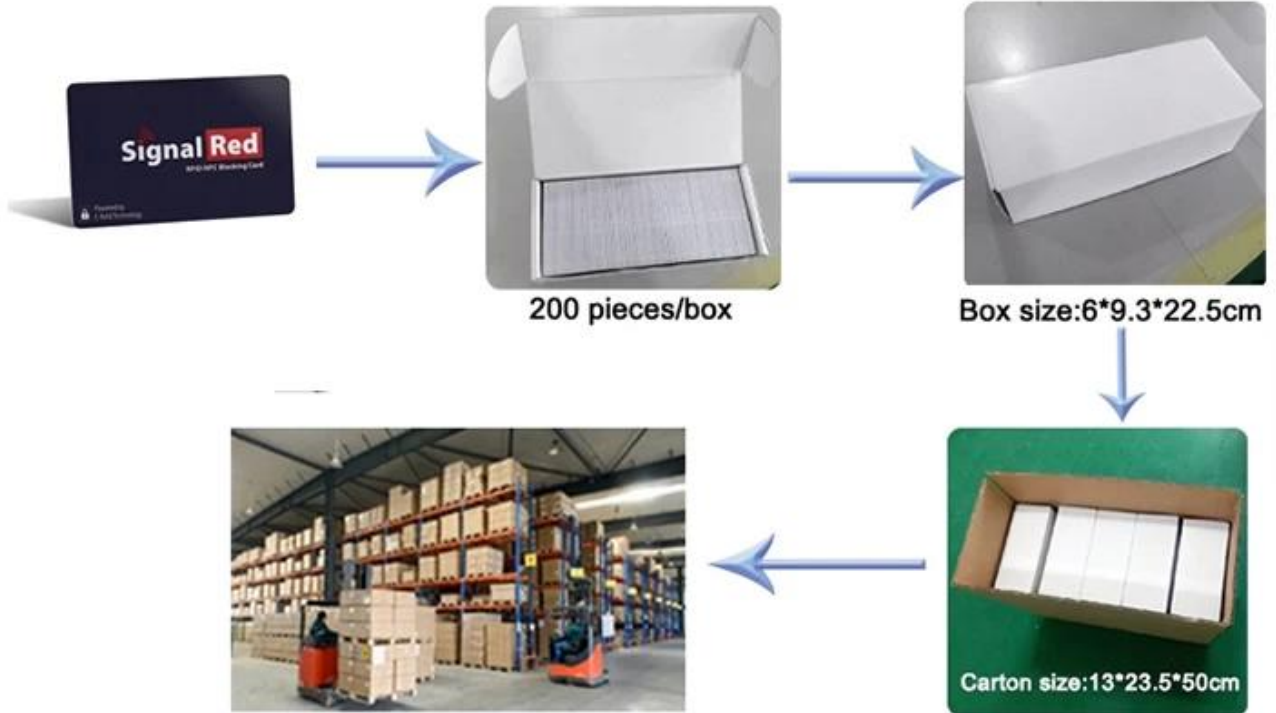

Package

200 pieces /white box---10 boxes/carton(2000pieces)/carton,24kg/carton

◆◆◆ Other custom package is also available ◆◆◆