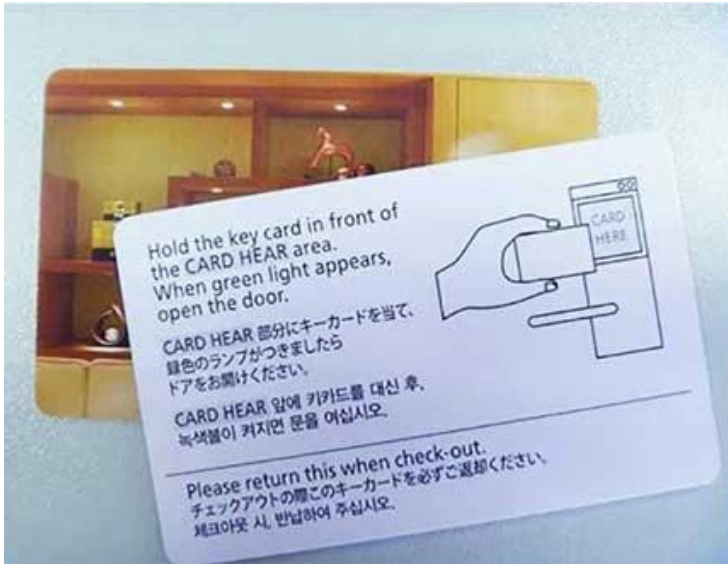

Recursos do cartão clássico MIFARE:

Cartão RFID MIFARE é um cartão IC com a maior utilização, a tecnologia mais madura, o desempenho mais estável, a maior capacidade de memória do mundo.

Especificações do cartão clássico MIFARE:

Nome do Produto:	Cartão chave de hotel RFID
Material:	PVC, ABS, PP, PET, papel, metal, madeira etc.
Tamanho:	85,5*54*0,9mm, tamanho personalizado, tamanho não padrão
Chip RFID:	LF 125 kHz, HF 13,56 MHz, UHF 860-960 MHz, chip duplo
Protocolo:	ISO14443A, ISO15693, ISO7814, ISO7815, ISO18000-6C etc.
Impressão:	Impressão offset CMYK, impressão digital, impressão em seda
Superfície:	Acabamento fosco brilhante e fosco
Trabalhos manuais:	Impressão de números (número de série e chip UID, etc.), QR, código de barras, etc. O programa/codificação/bloqueio/criptografia do chip também estará disponível (URL, TEXTO, número e Vcard)
Aplicativo:	Emissão de ingressos, assistência médica, viagens, controle de acesso e segurança, comparecimento ao horário, estacionamento e pagamento, gerenciamento de associação a clubes/SPA, recompensas e promoções, etc.
Quantidade mínima:	500 unidades
Amostra:	Amostra de teste de estoque grátis e frete pago pelo comprador
Capacidade de fornecimento:	12.000.000 peças/peças por mês
Detalhes da embalagem:	Caixa branca 6*9,3*22,5cm, 250 pol.; Caixa externa 13*23.5*50cm, 10 caixas/caixa 7kg/1000 peças