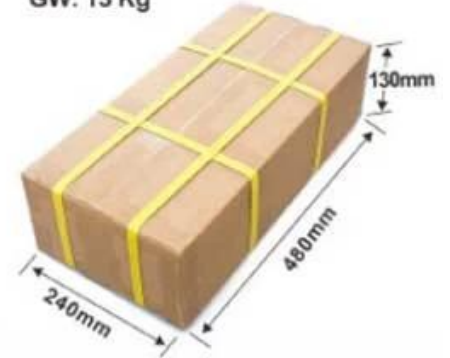

Especificações de cartões-presente de plástico:

Nome do Produto:	Cartão de plástico/cartão de presente/cartão de visita
Material:	PVC, ABS, PP, PET, Transparente, Laser, Papel, Metal, madeira etc.
Tamanho:	85,5*54*0,76mm; mesmo que cartão de crédito)/tamanho personalizado/tamanho não padrão
Impressão:	Impressão offset, impressão digital, impressão em tela de seda e personalizado
Serviço de processamento:	Moldagem, Corte
Efeito de superfície:	Acabamento brilhante/fosco/fosco
Trabalhos manuais:	Polvilhado de ouro/prata, código de barras UV, gravação, UV spot, arranhões, painéis de assinatura.
Codificação:	Laser, hot stamping, gravação UV, número de série, código QR, código de barras etc.
Aplicativo:	Corporações, hotéis, escolas, publicidade, cuidados de saúde, viagens, controle de acesso e segurança, bancos, supermercados, comparecimento ao horário, estacionamento e pagamento, gerenciamento de membros de clubes/SPA, etc.

Quantidade mínima:	100 unidades
Cor:	Cor personalizada
Amostra:	Amostras disponíveis, entre em contato conosco para amostras grátis
Detalhes da embalagem	Pacote padrão: Caixa branca 6*9,3*22,5 cm, 250 unidades/caixa; Caixa externa 13*23,5*50cm, 10 caixas/caixa Pacote personalizado aceito

200pcs / box
GW: 1.2 Kg

10 boxes / carton

2000 pcs / carton
GW: 13 Kg

Imagem detalhada do vale-presente de plástico:

Name

Straße

Ort

Land