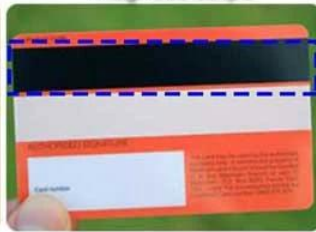

## Descrição do cartão de visita RFID:

O cartão sem contato RFID é um cartão de plástico ou papel que é incorporado com um microchip e uma antena dentro, é amplamente aplicado como cartão de controle de acesso, cartão de identificação de funcionário, cartão chave de hotel, cartão de estacionamento. O cartão RFID de dupla frequência também está disponível mediante solicitação. Além disso, nossa empresa fornece serviços de programação e codificação que atendem exatamente aos requisitos de programação ou codificação do cliente.

## Especificações do cartão de visita RFID:

Nome do Produto:	Cartão inteligente RFID
Características especiais:	À prova d'água / À prova de intempéries
Interface de comunicação:	RFID/NFC
Suporte personalizado:	Logo personalizado, personalização gráfica
Material: Plástico/	PVC/PET/ABS
Superfície do cartão:	Acabamento fosco/brilhante/fosco

**Imagens detalhadas do cartão de visita RFID:**

---

# CRAFT OPTION FOR CARDS

Signature Panel

Magnetic Stripe

Scratch Panel

Bar-code

QR code

UV Spot

Frosted Lamination