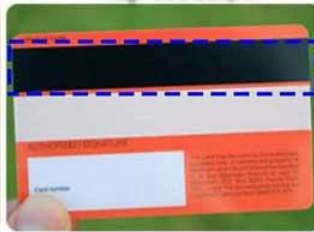

## Descrição do cartão de biblioteca RFID:

---

O chip RFID é incorporado no cartão da biblioteca RFID, o cartão de membro do livro RFID é detectado pelo dispositivo, é fácil de usar. Não existe o caso de desmagnetização ou desgaste. O cartão da biblioteca tem uma longa vida útil, velocidade de detecção rápida, é claro que o preço também é maior. A longo prazo, é mais barato que o cartão de biblioteca com código de barras e o cartão de biblioteca com tarja magnética. Os outros podem parecer uma falha após um período de tempo. Enquanto o cartão do mutuário RFID nunca aparecerá.

## Especificações do cartão de biblioteca RFID:

---

Material:	PVC
Tamanho:	85*54*0.84MM (pode ser personalizado)
Protocolo:	ISO 15693
Frequência:	13,56MHz
Lasca:	EU CODIGO SLIX
Armazenar:	1024 bits
Distância de leitura e gravação:	1-5 cm
Temperatura de trabalho:	-20°C □65°C
Tempos de leitura:	≥ 100.000
Armazenamento de dados:	≥ 10 anos
Inscrição:	Usado para gerenciamento de automação de livros de biblioteca e emprestados.

# CRAFT OPTION FOR CARDS

Signature Panel

Magnetic Stripe

Scratch Panel

Bar-code

QR code

UV Spot

Frosted Lamination