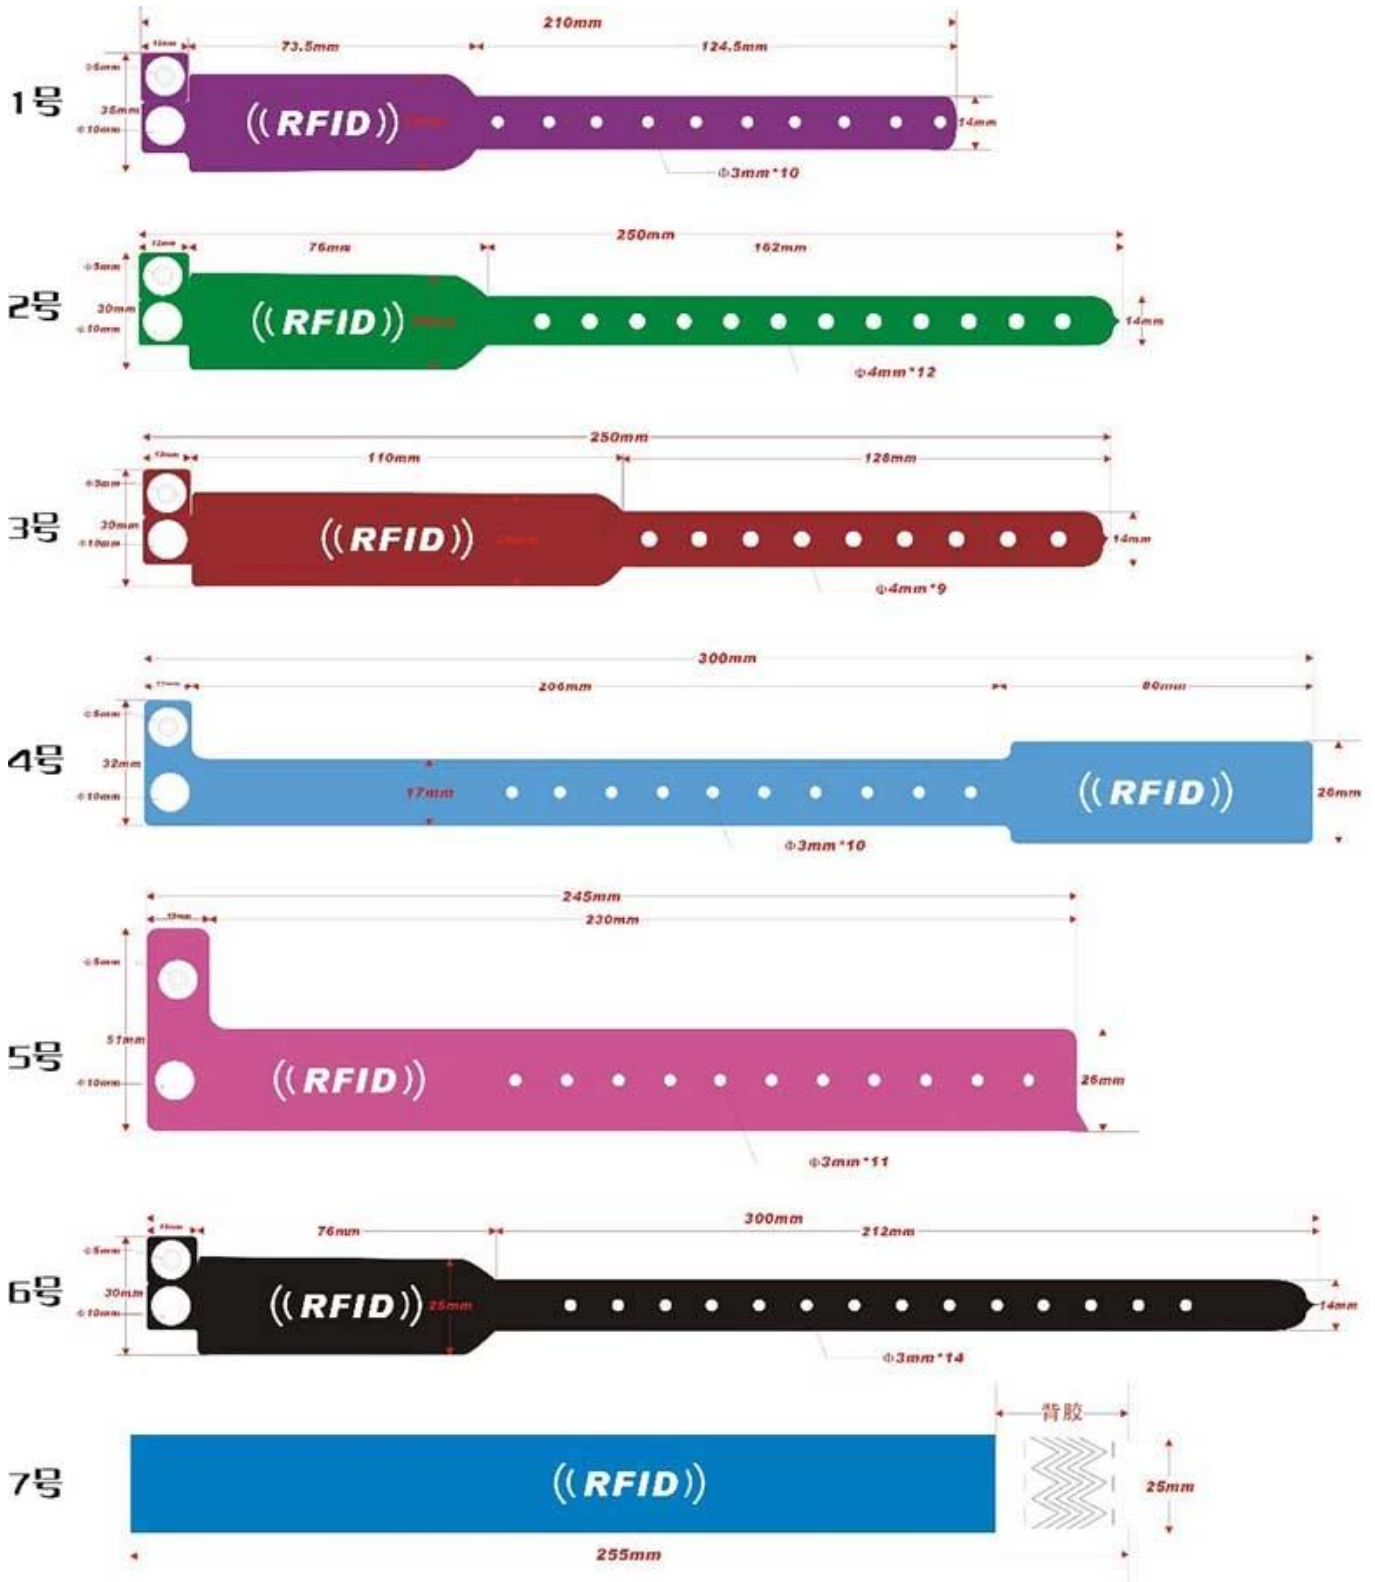

Disposable RFID-papier polsbandjes Kenmerken:

[Rfid papier polsbandjes](#) kan waterdicht, duurzaam en intens moeilijk zijn. RFID-papier-polsbandjes zijn een goedkope en veilige polsbandoplossing, perfect voor evenementen die een eenvoudige maar veilige identificatie van identificatie voor verschillende soorten gasten nodig hebben. RFID-papier-polsbandjes worden vaak gebruikt in nachtclubs, bars en voor feesten.

Features

- *Waterproof
- *Resistance for heat
- *Convenient and comfortable
- *Non-transferable

Strong

Secure

Low Cost

Anywhere

Disposable RFID-papier polsbandjes Specificaties:

Materiaal:	Wegwerp papier rfid polsbandjes
Kleur:	Kleurrijk, gedrukt volgens uw ontwerp
Maat:	210 * 35 mm, 250 * 30 mm, 206 * 32mm, 230 * 51mm, 300 * 30 mm, 255 * 25 mm of aangepast
Logo afdrukken:	Aangepaste logo afdrukken
Item:	RFID-polsband wegwerp ziekenhuis armbanden voor het volgen van patiënten ID
Programma:	Chip-programma / CODE / LOCK / ENCRPTIE (URL, Tekst, Nummer en VCard enz.)
RFID-chip:	Lf, hf, uhf of dubbele waanzinnigheid
Steekproef:	Gratis voorraadtestmonster en koper betalen vracht
Capaciteit van de levering:	40000000 Stuk / stukken per maand
Details over de verpakking:	1. 100 stks / optas, 100 OPP-zakken / ctn 2. Karton Maat: 50 * 22.5 * 30.8cm 3. Gewicht: 6kg / ctn

Specification

- 🍎 Custom your own color
- 🍎 Standard size: 254*19mm 254*25mm
- 🍎 Fully customized wristband

[Disposable RFID-papier polsbandjes Gedetailleerde afbeeldingen:](#)

Craftwork

[Texts]

[Logo]

[Pattern]

[QR Code]

[Linear barcode]

[Serial number]

[Pantone/CMYK]

[Spray Number]

[Silk-Screen Printing]

Shenzhen Chuangxinjia Group produceert een breed scala aan RFID-polsbandjes, zoals RFID-wegwerppapier polsband, RFID PVC polsband, RFID-stoffen polsband, RFID siliconen polsbandje enz. Als u meer wilt weten of wilt aanpassen Papier RFID-polsband / armbandproducten wilt aanpassen, alstublieft voel je vrij om contact met ons op te nemen: info@nfctagfactory.com