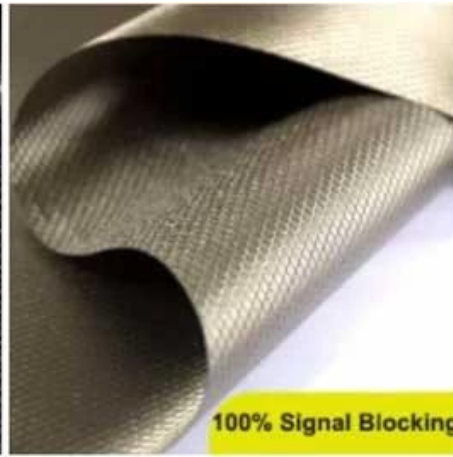

Kenmerken van de RFID-siginaalblokkeringsbox:

Met de nieuwe afschermingsbox wordt uw auto beschermd. De Faraday-box biedt een complete signaalblokkering voor de sleutelhanger van uw auto. Dit voorkomt dat dieven signalen van uw autosleutels oppikken en doorgeven, ter bescherming tegen inbraak en diefstal van het sleutelloze contact.

Height=7.4CM

Specificaties RFID-signaalblokkeringsbox:

Materiaal:	Premium PU-leer blokkeerstof houten plaat/koolstofvezel
Kleur:	Zwart of personaliseer
Aangepaste optie:	Ingeslagen logo, en etc
Steekproef:	Neem contact met ons op voor een gratis monster
Gebruik:	Antistraling, blokkeer NFC/Wifi en etc
Aangepaste ondersteuning:	Aangepast logo, grafische aanpassing
Capaciteit van de levering:	30000000 Stuk/Stukken per Maand
Details over de verpakking:	1 stuk/OPP-zak of aangepaste doos.

Premium PU Leather.

Different from the plain leather on the market, our box is made of imported high-quality PU leather, non-slip, durable, elegant and comfortable.

High-quality Double Shielding Cloth

We use high-quality shielding cloth, which is more expensive than normal, so it can block 100% of the signal, especially when you are very close, most of the shielding box may not work, but we can.