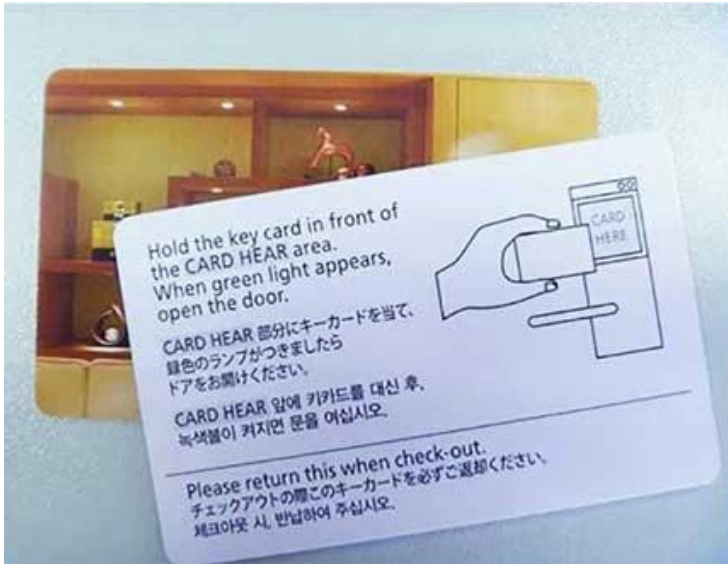

Kenmerken van de MIFARE Classic-kaart:

[MIFARE RFID-kaart](#) is een IC-kaart met de grootste hoeveelheid gebruik, de meest volwassen technologie, de meest stabiele prestaties en de grootste geheugencapaciteit ter wereld.

MIFARE Classic-kaartspecificaties:

Productnaam:	RFID-hotelsleutelkaart
Materiaal:	PVC, ABS, PP, PET, papier, metaal, hout enz
Maat:	85,5*54*0,9 mm, aangepast formaat, niet-standaardformaat
RFID-chip:	LF 125 kHz, HF 13,56 MHz, UHF 860-960 MHz, dubbele chip
Protocol:	ISO14443A, ISO15693, ISO7814, ISO7815, ISO18000-6C enz.
Afdrukken:	CMYK-offsetdruk, digitaal printen, zijdedruk
Oppervlak:	Glanzende, matte matte afwerking
Ambachten:	Nummerafdrukken (serienummer en chip-UID enz.), QR, streepjescode enz Chipprogramma/codering/vergrendeling/codering zal ook beschikbaar zijn (URL, TEKST, nummer en Vcard)
Sollicitatie:	Ticketing, gezondheidszorg, reizen, toegangscontrole en beveiliging, tijdregistratie, parkeren en betalen, beheer van club-/SPA-lidmaatschappen, beloningen en promotie, enz.
MOQ:	500 stuks
Steekproef:	Gratis voorraadtestmonster en koper betaalt vracht
Capaciteit van de levering:	12000000 Stuk/Stukken per Maand
Details over de verpakking:	Witte doos 6*9.3*22.5cm, 250 stuks/doos; buitenverpakking 13*23,5*50cm, 10 dozen/karton 7kgs/1000pcs