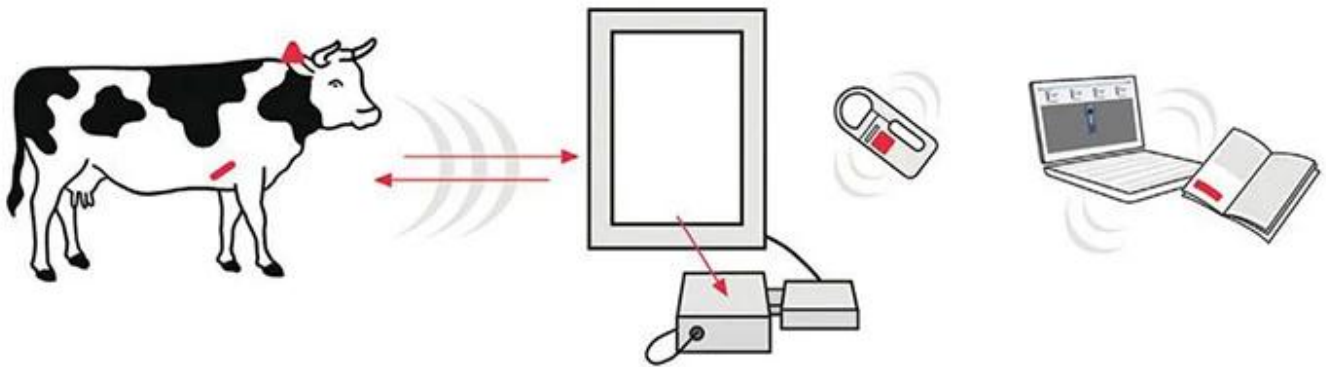

[Elektronische oormerken voor vee](#) worden tijdens het installeren op de dierenoren geïnstalleerd met de speciale oorbeugel voor dieren, en kunnen dan normaal worden gebruikt. De elektronische oormerken zijn gemaakt van niet-giftige, geurloze, niet-stimulerende, niet-vervuilende plastic materialen. Voorkom effectief schade door het organische zuur, waterzout, mineraal zuur.

Toepassing: voornamelijk gebruikt bij het volgen van identificatiebeheer in de veehouderij, zoals varkens, runderen, schapen en ander vee.

Technische specificatie:

Item:	elektronische oormerken voor vee
Materiaal:	TPU
Maat:	43.5*51mm, 100*74mm of aangepast
Kleur:	geel of aangepast:
Chip:	EM4100, TK4100, EM4305, HiTag-S256, T5577, TI Tag, Ultralight, I-CODE 2, NTAG213, Mifare S50, Mifare S70, FM1108.
Bedrijfstemperatuur:	-10°C□70°C
Bewaar temperatuur:	-20°C□85°C
Frequentie:	125KHZ/13,56MHZ/860MHZ
Protocol:	ISO18000-6B, ISO-18000-6C (EPC Global Class1 Gen2)
Leesbereik:	2CM (50CM) (Afhankelijk van de werkelijke omgevingen en lezers)
Bedrijfsmodus:	lezen schrijven
Opslagtijd gegevens:	□10 jaar

HOW LIVESTOCK RFID WORKS

1. Apply ear tags to, and/or implant boluses in your animals

2. Read RFID identification codes to track individual animals using Datamars portable readers or raceway antennas

3. Use the included software to integrate data seamlessly to your livestock management system