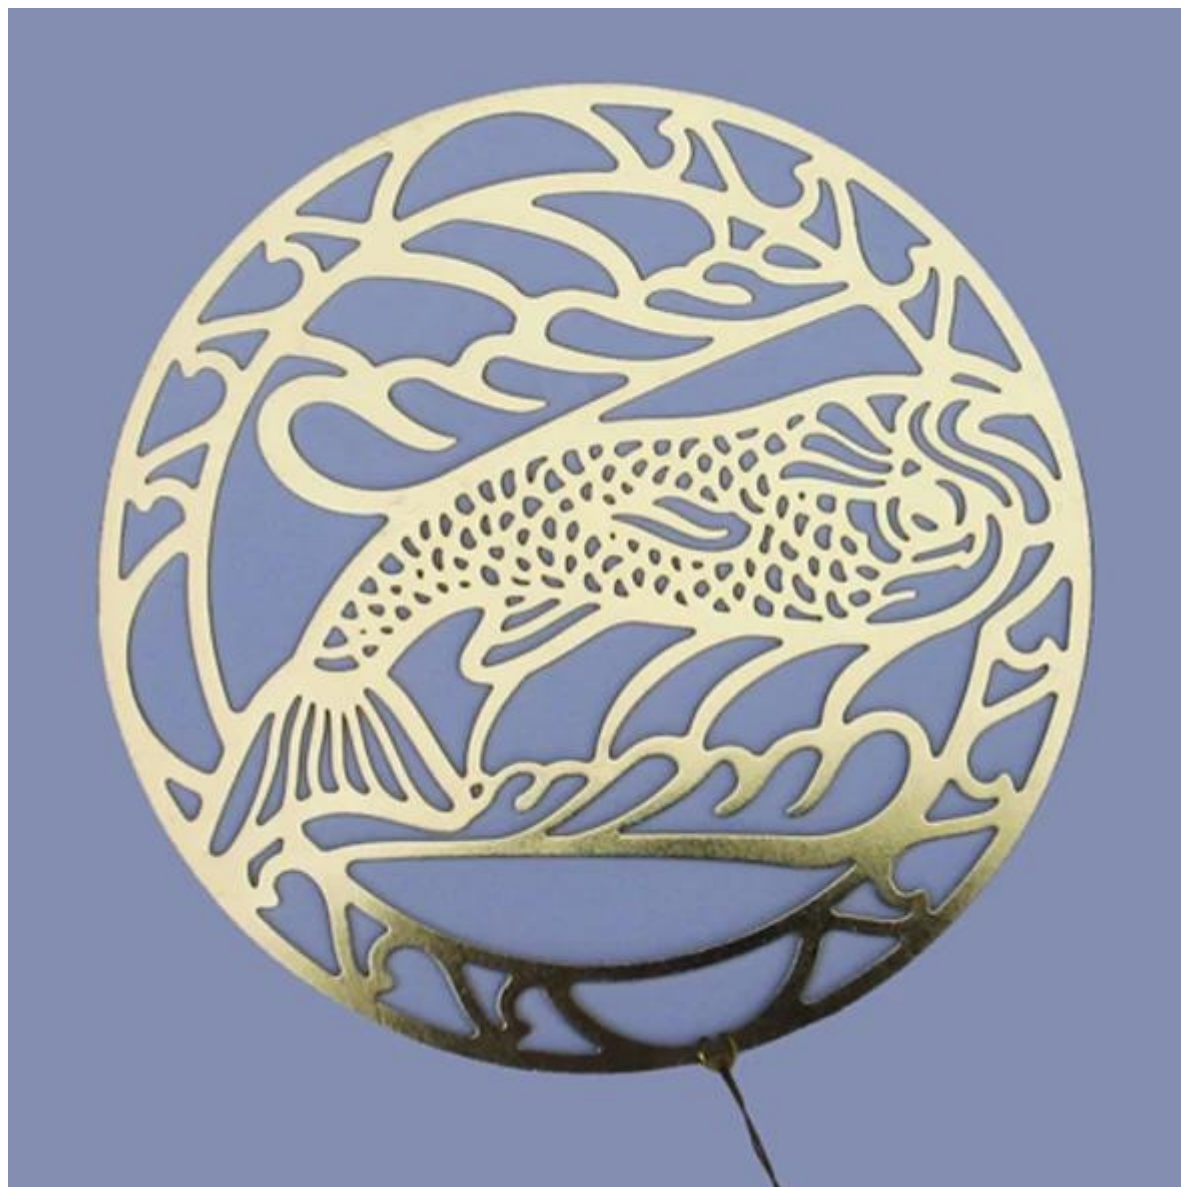

Metal Christmas Decorations Opknoping

Specificatie

- 1.Common grootte: 4,2 * 3,8 * 0,3 mm of door uw vraag
- 2.Material: Messing of roestvrij staal
- 3.Certificate: ISO9001-2008
- 4.Artwork: laser graveren, gestanst, printen, borstel, spiegel afwerking

Referentie van de & nbsp; Metal Christmas Decorations Opknoping

Materiaal	messing
Maat	8 * 8mm, 4,2 * 3,8 mm, 5,6 * 5.3mm; 5.7 * 5.2mm of op maat
Dikte	0.3 ~ 2mm
MOQ	500 stuks

Beschikbare ambachten	geanodiseerd, geëtst, laser gesneden, geborsteld, ect ontwerp op maat
Printing	zeefdruk printnig
Pakket	200 stuks in een rode doos
Levertijd	9 ~ 10 dagen na ontvangst van betaling
Shippment	door express, lucht, zee
Certificaat	ISO1999-2001, SGS
Productiecapaciteit	40.000.000 stuks / maand
Prijsvoorwaarden	FOB, CIF, EX-W (Shenzhen)
Betalingsvoorwaarden	T / T, Western Union, L / C, MoneyGram, Escrow

Metal Christmas Decorations Opknoping

Metal Christmas Decorations Opknoping is gemaakt van metaal met verschillende soorten versieringen die in de kersttijd gebruikt.

Onze Metal Christmas Decorations Opknoping met inbegrip van verschillende grootte en verschillend ontwerp. Blij met uw eigen logo.