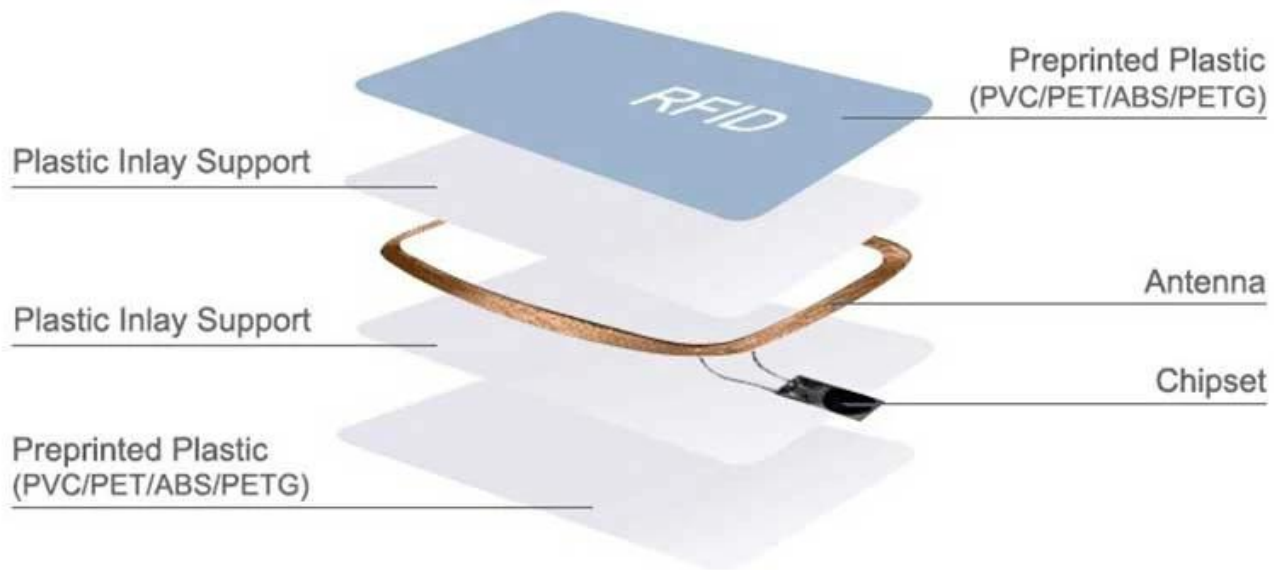

RFID 频率:	13.56MHz, 860MHz, 915MHz, 125KHz, 134.2KHz, 144.4KHz, 2.45GHz, 5.8GHz, 60GHz, 77GHz, 80GHz, 90GHz, 100GHz
材料:	PVC / PET / ABS / PETG / UV / 透明 UV / 半透明 / 不透明 / 哑光 / 亮光
数量:	RFID 标签 1-50,000pcs 起订 印刷 7-10天
运输:	快递 (DHL, TNT, 顺丰, UPS 等) 3-5天

**WYNDHAM
REWARDS***
You've earned this!

Touch keycard to lens to unlock.
Rotate lever while green light is
flashing.

开锁时将房卡触碰感应器。

カードキーでレンズに
触れるとロックが解除
されます。

Apoye la tarjeta en la lente para abrir.

Placer la carte sur le lecteur.

Appoggiare la chiave elettronica
al sensore per aprire la serratura.

Berühren Sie den Sensor mit der
Keycard, um die Tür zu entriegeln.

OAK BAY
BEACH HOTEL

WHERE HOSPITALITY
IS INTENTIONAL