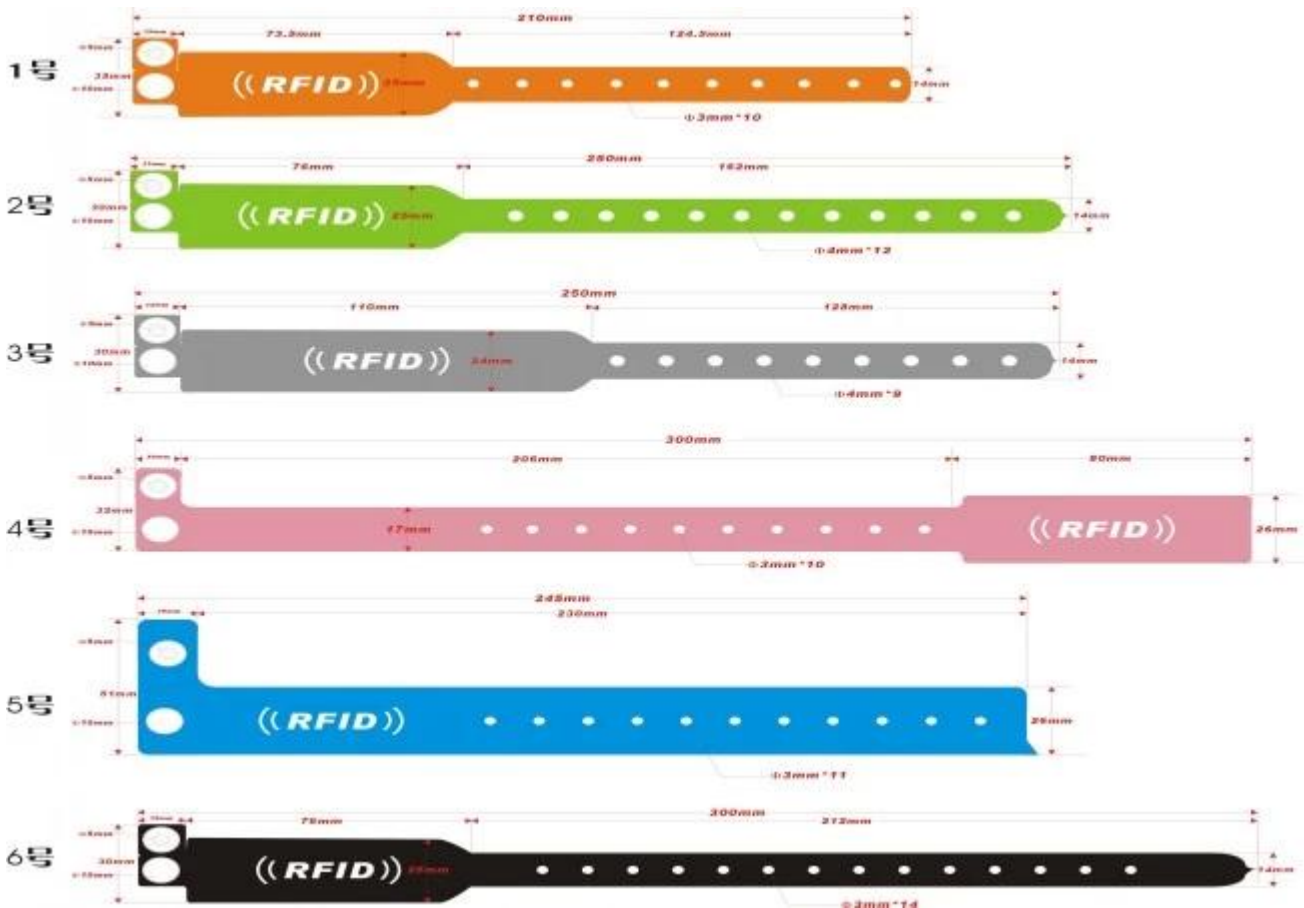

### 13.56mhz PVC NFC 卡 卡 卡 卡

卡 pvc nfc 卡 卡 RFID 卡 NFC 卡 卡 卡 卡 卡. 卡 卡 PVC 卡 卡 卡 卡 卡 卡 卡 卡 卡 卡. 卡 卡 卡 NXP Mifare classic 1k 卡 卡 pvc nfc 卡 卡 卡 卡, 卡 卡 卡. 卡 NFC 卡 卡 卡 卡 nfc mobile 卡 卡. Mifare 1k 卡 卡 卡 卡 卡 卡. 卡 NXP 卡, 卡 512 卡 NFC 卡 卡. 卡 Ntag (213), Ntag (216)

#### 1 : 卡 pvc nfc 卡 卡

1. 卡 : PVC
2. 卡 : 210 \* 35 \* 14mm, 250 \* 30 \* 14mm, 300 \* 30 \* 14mm, 245 \* 51 \* 26mm 卡 卡
3. 卡 : NXP Mifare 1K, NXP N-tag 213, NXP I-Code SLI, NXP Ultralight 卡
4. 卡 : 13.56mhz
5. 卡 : ISO 14443A / ISO 15693
6. 卡 : 卡, 卡, 卡, 卡, 卡 卡 卡 卡 卡 卡
7. 卡 : 卡 卡 卡 卡 卡 卡 卡 卡.
8. 卡 : 100 卡 / OPP, 30 卡 OPP / CTN
9. 卡 卡 : 卡 卡 卡 7-12 卡 (卡 卡)

#### 2 : 卡 卡 卡 pvc nfc 卡 卡

卡 卡 卡 卡 卡, 卡 卡 卡 pvc nfc 卡 卡 卡 卡, 卡 卡 卡 卡 卡 卡 卡 卡 卡 卡 卡 卡.

#### 3 : pvc nfc 卡 卡 卡

- 
- □□ □□ □□ □□
- □□
- □□ □□