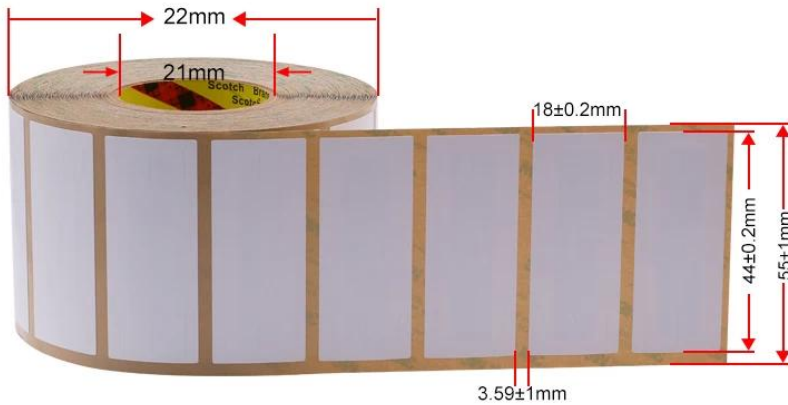

UHF RFID 1. 2. 3. 4. 5. 6. UHF RFID 1. 2. 3. 4. 5. 6.

**UHF RFID**

- 1.
- 2.
- 3.
- 4.
- 5.
- 6.

	uhf rfid
	PET PVC
	110 * 45 * 0.3
	h3 4 5 U gen2
	860-960mhz
	EPC 1 Gen2 ISO 18000-6C
	ETC
	500
	1000 / 10 /
	7

## Detailed image

### 01 Shape and dimension

- 110\*45mm

### 03 Package:

Package standard: 1 roll/carton (500pcs or 1000pcs), 4 rolls/carton (4000pcs)  
Gross weight: 500pcs: 1.5kg, 1000pcs: 3kg, 4000pcs: 12kg

- 1 roll/ carton:  
dimension: 23\*23\*18cm

- 4 roll/ carton:  
dimension: 46\*46\*16cm