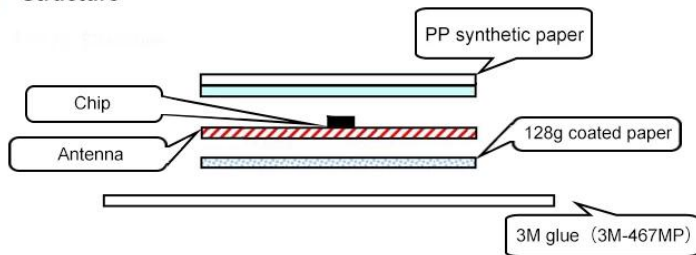

UHF RFID 1. 2. 3. 4. 5. 6. UHF RFID 1. 2. 3. 4. 5. 6.

**UHF RFID**

- 1.
- 2.
- 3.
- 4.
- 5.
- 6.

	uhf rfid
	PET PVC
	110 * 45 * 0.3
	h3 4 5 U gen2
	860-960mhz
	EPC 1 Gen2 ISO 18000-6C
	ETC
	500
	1000 / 10 /
	7

## Detailed image

### 01 Shape and dimension

- 110\*45mm

### 02 Structure