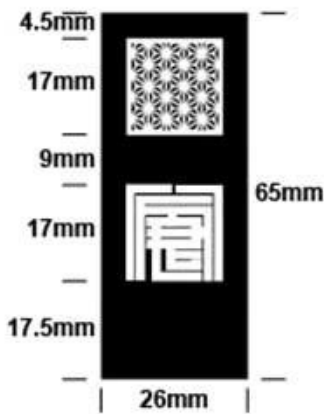

**RFID**

- 1.
- 2.
- 3.
4. &

**RFID**  
*contactless*  
**Woven Wristbands**

**RFID**

RFID	RFID
RFID	ISO9001:2008 EN71 ROHS
RFID	LF HF UHF
RFID	RFID
RFID	RFID QR
RFID	RFID
RFID	25mm 140-210mm 185mm x 25mm: 160mm x 25mm: 
RFID	100000000 rfid nfc
RFID:	OPP 100 OPP rfid nfc 1000 GW: 15kg

# More crafts option

Two sides stitch

Four sides stitch

Z sides stitch

Gold woven logo

Panton woven logo

Thermal print logo

Unique serial number

Unique QR code on band

Unique QR code and number

RFID □□□□ □□□□□□□□□□□□:

2.5\*17.5CM

RFID PVC RFID

RFID [info@nfctagfactory.com](mailto:info@nfctagfactory.com)