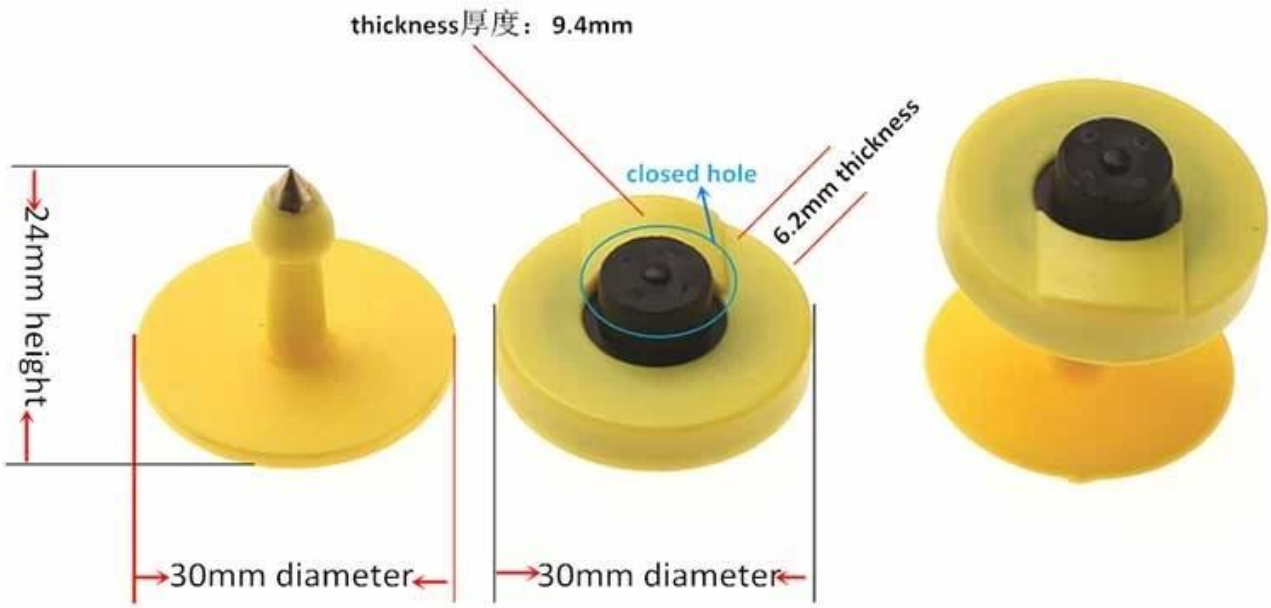

RFID

RFID	3,000-5,000
地址/工厂:	2-4 E No.14 Rongfu Road Guanlan Longhua New District Shenzhen 518110
RFID	6
RFID	OEM
RFID	5,000 1

RFID

RFID	TPU PE PET PU
RFID	RFID: 25-34.5mm RFID: 14-15mm RFID: 100*74mm 70*80mm RFID

RFID Animal Tags

- TPU material
- 30°C Not deformed
- laser printing

Directions for use

5. disinfection 6. Complete