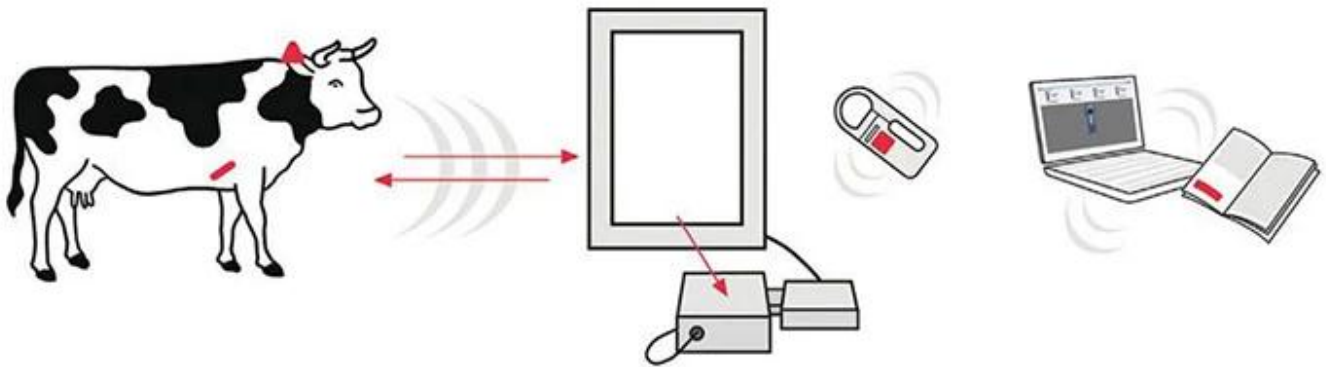

RFID 標籤 應用 於 畜牧 業 之 優點 與 挑戰

RFID 標籤 應用 於 畜牧 業 之 優點 與 挑戰

RFID 標籤

RFID 標籤	RFID 標籤
RFID 標籤	TPU
RFID 標籤	43.5*51mm 100*74mm 雙面印刷
RFID 標籤	RFID 標籤
RFID 標籤	EM4100 TK4100 EM4305 HiTag-S256 T5577 TI 雙面印刷 I-CODE 2 NTAG213 Mifare S50 Mifare S70 FM1108
RFID 標籤:	-10°C 70°C
RFID 標籤:	-20°C 85°C
RFID 標籤	125KHZ/13.56MHZ/860MHZ
RFID 標籤	ISO18000-6B ISO-18000-6C (EPC Global Class1 Gen2)
RFID 標籤:	2CM 50CM 雙面印刷
RFID 標籤:	RFID 標籤
RFID 標籤:	10

HOW LIVESTOCK RFID WORKS

1. Apply ear tags to, and/or implant boluses in your animals

2. Read RFID identification codes to track individual animals using Datamars portable readers or raceway antennas

3. Use the included software to integrate data seamlessly to your livestock management system