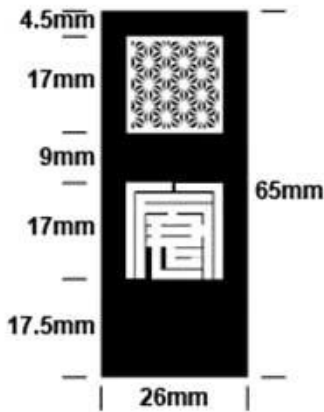

## Specifiche del braccialetto sportivo RFID:

---

Materiale:	Tessuto, terilene, nylon, tessuto di seta, cotone, ecc.
Certificato:	ISO9001:2008,EN71,ROHS
Frequenza:	LF, HF, UHF
Colore:	Stampa a colori come design
Mestiere:	Stampa del logo, codice QR, codifica, ecc.
Utilizzo:	Evento, attività, biglietto sportivo, ecc
Misurare:	Altezza: 25 mm Lunghezza: 140-210 mm, personalizzabile 185 mm x 25 mm: ideale per polsi adulti di grandi dimensioni 160 mm x 25 mm: ideale per i polsi dei giovani e degli adulti piccoli
Capacità di fornitura:	100000000 pezzo/pezzi al mese banda rfid nfc
Dettagli sul confezionamento:	Borsa OPP, scatola bianca, confezione regalo, scatola personalizzata, ecc. 100 pezzi in sacchetto OPP 1000 pezzi in una scatola per banda RFID NFC Peso lordo: 15 kg

## More crafts option

---

Two sides stitch

Four sides stitch

Z sides stitch

Gold woven logo

Panton woven logo

Thermal print logo

Unique serial number

Unique QR code on band

Unique QR code and number

[Immagini dettagliate del braccialetto sportivo RFID:](#)

---

2.5\*17.5CM

Il gruppo Shenzhen Chuangxinjia produce un'ampia varietà di [Braccialetti RFID](#), come braccialetto di carta usa e getta RFID, braccialetto in PVC RFID, braccialetto in tessuto RFID, braccialetto in silicone RFID ecc.