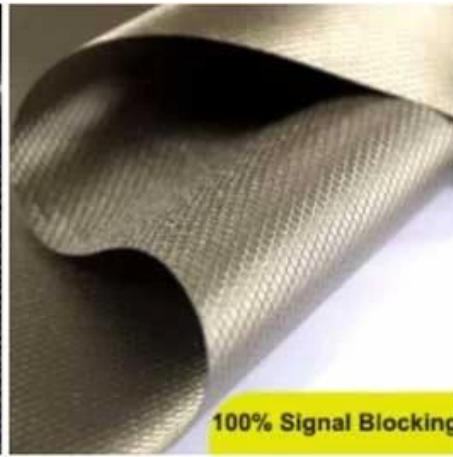

Caratteristiche della scatola di blocco del segnale RFID:

La nuova scatola di schermatura protegge la tua auto. La scatola Faraday fornisce un blocco completo del segnale per il portachiavi del tuo veicolo. Ciò impedisce ai ladri di captare e trasmettere segnali dalle chiavi della tua auto, per proteggersi da effrazioni e furti di accensione senza chiave.

SHIELD BOX FOR YOUR CAR KEYS & PHONES

OUTER DIMENSIONS

Length=16CM
Width=12.2CM
Height=9.5CM

INNER DIMENSIONS

Length=14.5CM
Width=10.5CM
Height=7.4CM

Specifiche della scatola di blocco del segnale RFID:

Materiale:	Pelle PU premium tessuto bloccante pannello in legno/fibra di carbonio
Colore:	Nero o personalizzare
Opzione personalizzata:	Logo impresso, ecc
Campione:	Vi preghiamo di contattarci per un campione gratuito
Utilizzo:	Anti radiazioni, blocco NFC/Wifi ecc
Supporto personalizzato:	Logo personalizzato, personalizzazione grafica
Capacità di fornitura:	30000000 pezzo/pezzi al mese
Dettagli sul confezionamento:	1 sacchetto PC/OPP o scatola personalizzata.

Premium PU Leather.

Different from the plain leather on the market, our box is made of imported high-quality PU leather, non-slip, durable, elegant and comfortable.

High-quality Double Shielding Cloth

We use high-quality shielding cloth, which is more expensive than normal, so it can block 100% of the signal, especially when you are very close, most of the shielding box may not work, but we can.