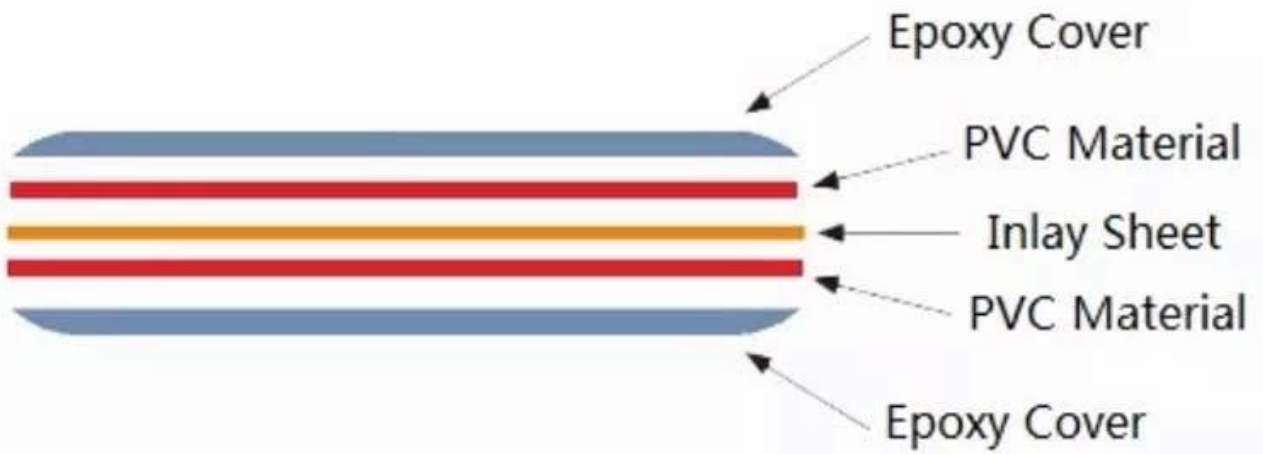

NO.	SIZE	SHAPES	PICTURES
1	Dia.: φ 32MM Hole: 3MM		
2	Dia.: φ 35MM Hole: 3MM		
3	Dia.: φ 40MM Hole: 3MM		
4	Dia.: φ 45MM Hole: 3MM		
5	Dia.: φ 60MM Hole: 3MM		
6	Dia.: φ 70MM Hole: 3MM		
7	28*52MM Hole: 5MM		
8	57*30MM		
9	63.5*38.1MM