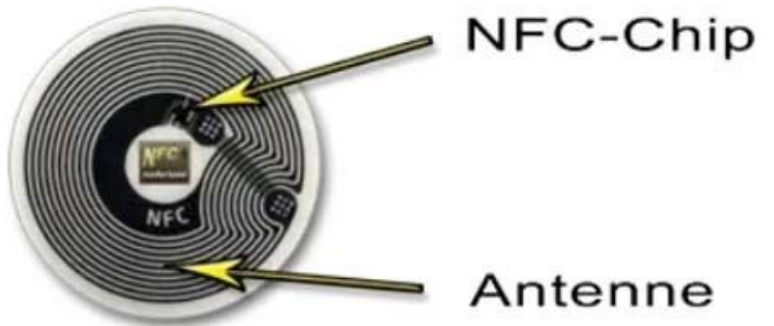

NO.	SIZE	SHAPES	PICTURES
1	Dia.: φ 32MM Hole: 3MM		
2	Dia.: φ 35MM Hole: 3MM		
3	Dia.: φ 40MM Hole: 3MM		
4	Dia.: φ 45MM Hole: 3MM		
5	Dia.: φ 60MM Hole: 3MM		
6	Dia.: φ 70MM Hole: 3MM		
7	28*52MM Hole: 5MM		
8	57*30MM		
9	63.5*38.1MM