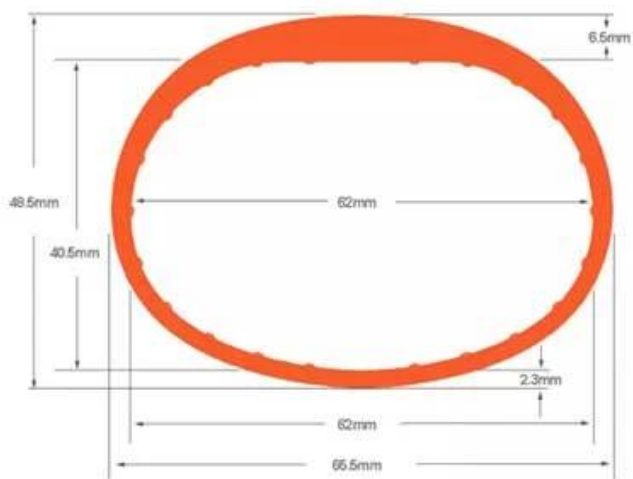

## Specifiche del braccialetto in silicone NFC:

---

Nome del prodotto:	Bracciale in silicone RFID
Materiale:	Silicone ecologico, impermeabile
Misurare:	Perimetro 157mm perimetro 184mm perimetro 195mm perimetro 228mm
Frequenza:	LF 125khz, HF 13,56mhz
Colore del cinturino:	Colore personalizzato per PMS
Distanza di lettura e scrittura:	Relativo al lettore e all'ambiente applicativo
Stampa del LOGO:	Serigrafia, incisione laser, rilievo, trasferimento di calore ecc
Imbarcazioni disponibili in superficie:	Stampa del logo, codice QR, numero di serie laserato, ecc.
Caratteristiche:	Impermeabile, resistenza al calore -30--90 °C
Applicazione:	Biglietteria, assistenza sanitaria, viaggi, controllo accessi e sicurezza, rilevazione presenze, parcheggio e pagamento, gestione iscrizione a club/SPA, premi e promozioni, ecc.
Costume:	Stampa personalizzata, colore, logo, dimensioni, forma tutti disponibili
Campione:	Campione di prova di stock gratuito

# Design & Size

Front

Back

Φ50 perimeter 157mm

Φ58.6 perimeter 184mm

Φ62 perimeter 195mm

Φ72 perimeter 228mm

Wristband Color