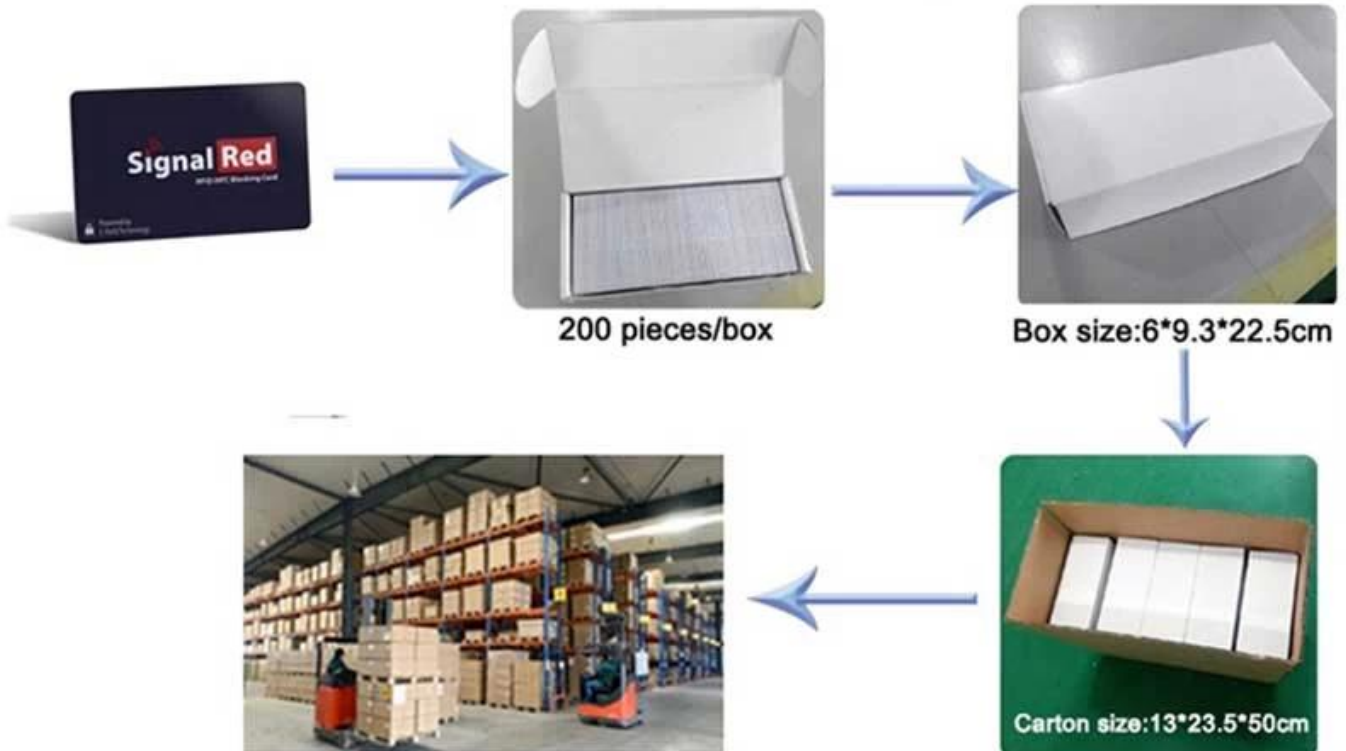

Specifiche della smart card RFID:

Materiale:	PVC, ABS, PP, PET, carta, metallo, legno ecc
Misurare:	85,5*54*0,9 mm, dimensioni personalizzate, dimensioni non standard
Chip RFID:	LF 125khz, HF 13,56 mhz, UHF 860-960 mhz, doppio chip
Protocollo:	ISO14443A, ISO15693, ISO7814, ISO7815, ISO18000-6C ecc
Stampa:	Stampa offset CMYK, stampa digitale, stampa serigrafica
Superficie:	Finitura lucida, satinata opaca
Artigianato:	Stampa di numeri (numero di serie e UID chip ecc.), QR, codici a barre ecc Saranno disponibili anche programmi/codifica/blocco/crittografia con chip (URL, TESTO, numero e Vcard)
Applicazione:	Biglietteria, assistenza sanitaria, viaggi, controllo accessi e sicurezza, rilevazione presenze, parcheggio e pagamento, gestione iscrizione a club/SPA, premi e promozioni, ecc.
MOQ:	500 pezzi

Campione:	Campione di test delle scorte gratuito e trasporto a carico dell'acquirente
Capacità di fornitura:	12000000 pezzo/pezzi al mese
Dettagli sul confezionamento:	Scatola bianca 6*9,3*22,5 cm, 250 pezzi/scatola; cartone esterno 13*23,5*50 cm, 10 scatole/cartone 7 kg/1000 pezzi

Silver Hot Stamping

Hologram

Scratch Panel

Magnetic Stripe

Package

200 pieces /white box---10 boxes/carton(2000pieces)/carton,24kg/carton

Se vuoi saperne di più o desideri personalizzare i prodotti delle carte RFID, non esitare a contattarci: info@nfctagfactory.com