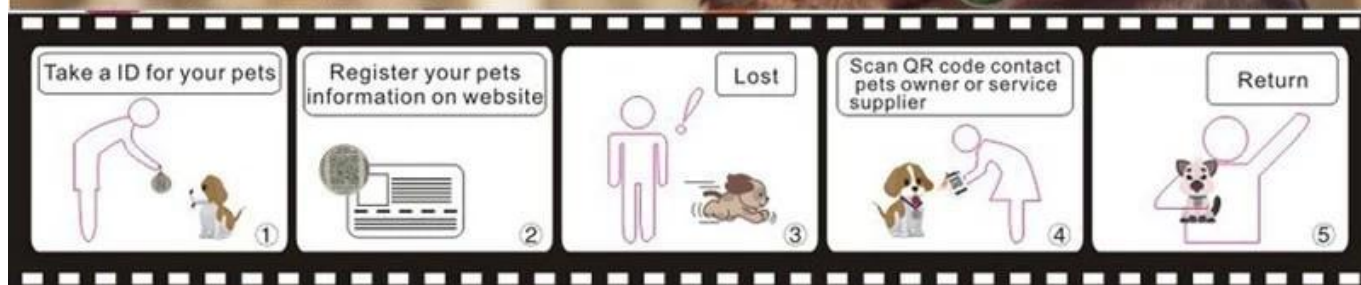

Lost & Found Service Pet Tag

Specifiche del tag di localizzazione animali NFC:

Nome del prodotto:	Tag per animali domestici Tag per collare identificativo per animali domestici NFC
Materiale di superficie:	PVC o PET impermeabile (resistenza chimica e al calore) o carta, resina epossidica, ecc
Misurare:	Rotondo: 15/18/20/22/23/25/29/30/32/38/40/50 mm ecc.
Stampa:	Stampa personalizzata LOGO 4C o numero di serie, codice QR
Controllo CQ:	Ispezione al 100% prima dell'imballaggio, ispezione a campione prima della spedizione
Capacità di fornitura:	100000000 pezzo/pezzi al mese
Dettagli sul confezionamento:	100 pezzi per sacchetto del opp, quindi in scatola bianca, scatola bianca in scatola di cartone. O un altro pacchetto di stile personalizzato.
Campione: F	Tre campioni sono disponibili su richiesta

SMART PET TAG

PHILIP CAT DOG

SPOTTED

- ✓ TRACK GPS
- ✓ NO MONTHLY FEES
- ✓ FAST REGISTRATION
- ✓ NO BATTERIES
- ✓ UNLIMITED RANGE
- ✓ TALKER NAVIGATION
- ✓ MULTIPLE LANGUAGES
- ✓ WATERPROOF

THE ULTIMATE SOLUTION FOR LOST PETS