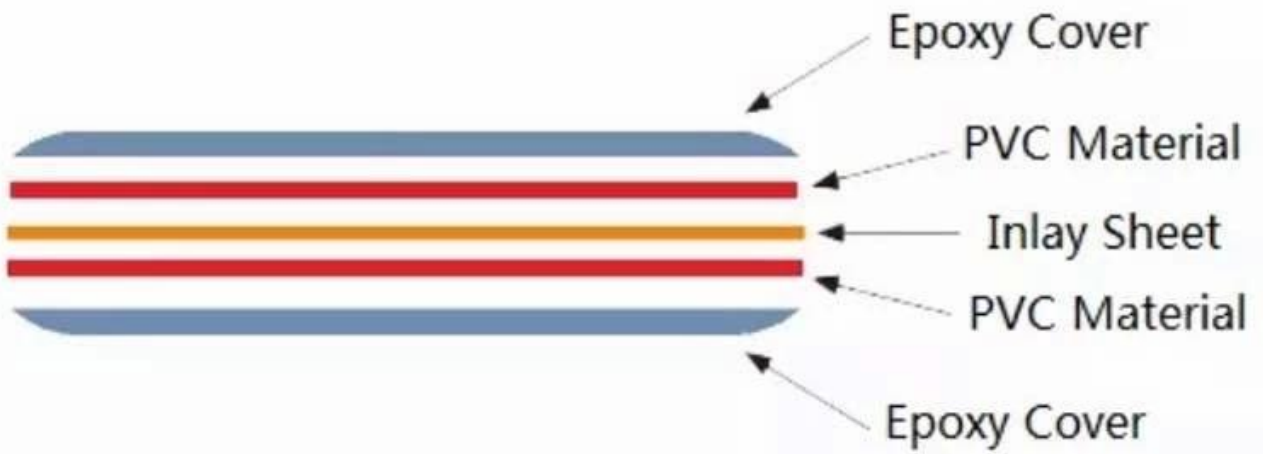

Specifiche delle etichette per animali domestici NFC epossidiche:

Materiale:	EpossidicoPVCEpossidico
Misurare:	Diametro 30 mm o Personalizzato
Spessore:	0,35/-0,5 mm
Memoria:	888 byte (137 byte di memoria utilizzata)
Mestieri disponibili:	1) Codice QR univoco; 2) Servizio di codifica dati NDEF NFC; 3)UID stampato;
Pacchetto:	100 pezzi/scatola interna, 2500/5000 pezzi/cartone o pacchetto personalizzato
Pesi:	1000 pezzi circa 8 kg (un cartone)
Tempi di consegna:	10-12 giorni dopo aver ricevuto il pagamento.
Consegna:	Per espresso (DHL, UPS, FedEx o TNT ecc.), via mare o via aerea

NO.	SIZE	SHAPES	PICTURES
1	Dia.: \varnothing 32MM Hole: 3MM		
2	Dia.: \varnothing 35MM Hole: 3MM		
3	Dia.: \varnothing 40MM Hole: 3MM		
4	Dia.: \varnothing 45MM Hole: 3MM		
5	Dia.: \varnothing 60MM Hole: 3MM		
6	Dia.: \varnothing 70MM Hole: 3MM		
7	28*52MM Hole: 5MM		
8	57*30MM		
9	63.5*38.1MM		