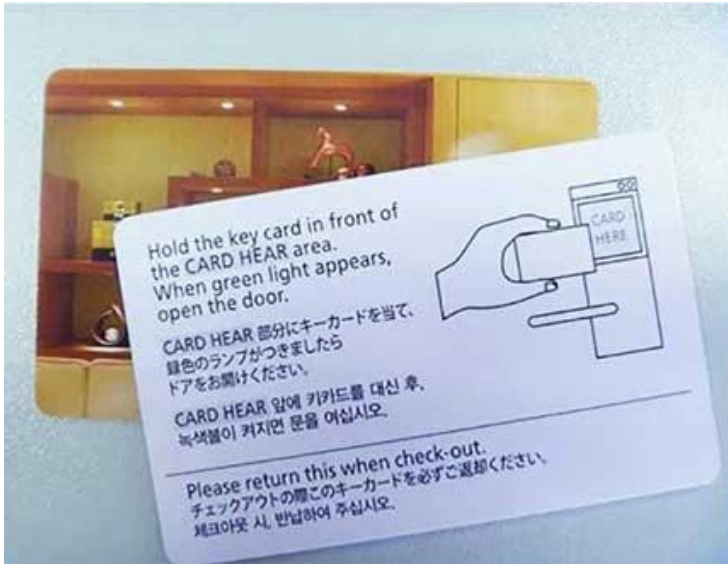

Caratteristiche della carta MIFARE Classic:

[Carta RFID MIFARE](#) è una scheda IC con il maggior utilizzo, la tecnologia più matura, le prestazioni più stabili e la capacità di memoria più grande al mondo.

Specifiche della carta MIFARE Classic:

Nome del prodotto:	Chiave magnetica dell'hotel RFID
Materiale:	PVC, ABS, PP, PET, carta, metallo, legno ecc
Misurare:	85,5*54*0,9 mm, dimensioni personalizzate, dimensioni non standard
Chip RFID:	LF 125khz, HF 13,56 mhz, UHF 860-960 mhz, doppio chip
Protocollo:	ISO14443A, ISO15693, ISO7814, ISO7815, ISO18000-6C ecc
Stampa:	Stampa offset CMYK, stampa digitale, stampa serigrafica
Superficie:	Finitura lucida, satinata opaca
artigianato:	Stampa di numeri (numero di serie e UID del chip ecc.), QR, codice a barre ecc Saranno disponibili anche programmi/codifica/blocco/crittografia con chip (URL, TESTO, numero e Vcard)
Applicazione:	Biglietteria, assistenza sanitaria, viaggi, controllo accessi e sicurezza, rilevazione presenze, parcheggio e pagamento, gestione iscrizione a club/SPA, premi e promozioni, ecc.
MOQ:	500 pezzi
Campione:	Campione di test delle scorte gratuito e trasporto a carico dell'acquirente
Capacità di fornitura:	12000000 pezzo/pezzi al mese
Dettagli sul confezionamento:	Scatola bianca 6*9,3*22,5 cm, 250 pezzi/scatola; cartone esterno 13*23,5*50 cm, 10 scatole/cartone 7 kg/1000 pezzi