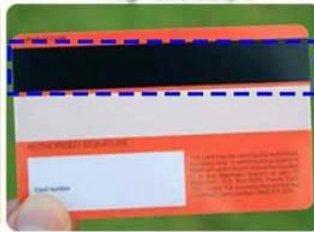

## Descrizione del biglietto da visita RFID:

La carta contactless RFID è una carta di plastica o carta incorporata con un microchip e un'antenna all'interno, è ampiamente applicata come carta di controllo accessi, carta d'identità del dipendente, chiave magnetica dell'hotel, carta di parcheggio. Su richiesta è disponibile anche la scheda RFID a doppia frequenza. Inoltre, la nostra azienda fornisce servizi di programmazione e codifica che soddisfano esattamente i requisiti di programmazione o codifica del cliente.

## Specifiche del biglietto da visita RFID:

Nome del prodotto:	Smart Card RFID
Caratteristiche speciali:	Impermeabile/resistente alle intemperie
Interfaccia di comunicazione:	RFID/NFC
Assistenza personalizzata:	Logo personalizzato, Personalizzazione grafica
Materiale: plastica/	PVC/PET/ABS
Superficie della carta:	Finitura opaca/lucida/smerigliata

**Immagini dettagliate del biglietto da visita RFID:**

---

# CRAFT OPTION FOR CARDS

Signature Panel

Magnetic Stripe

Scratch Panel

Bar-code

QR code

UV Spot

Frosted Lamination