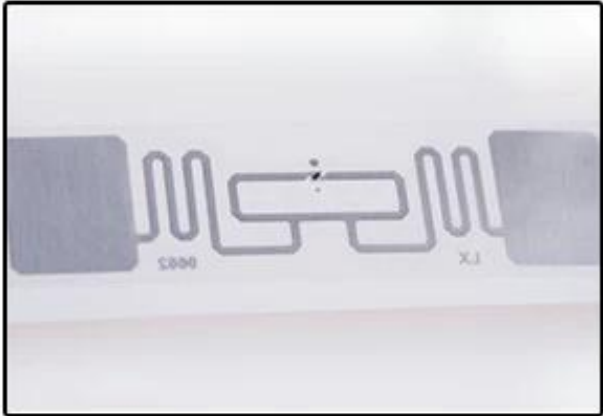

Product Details