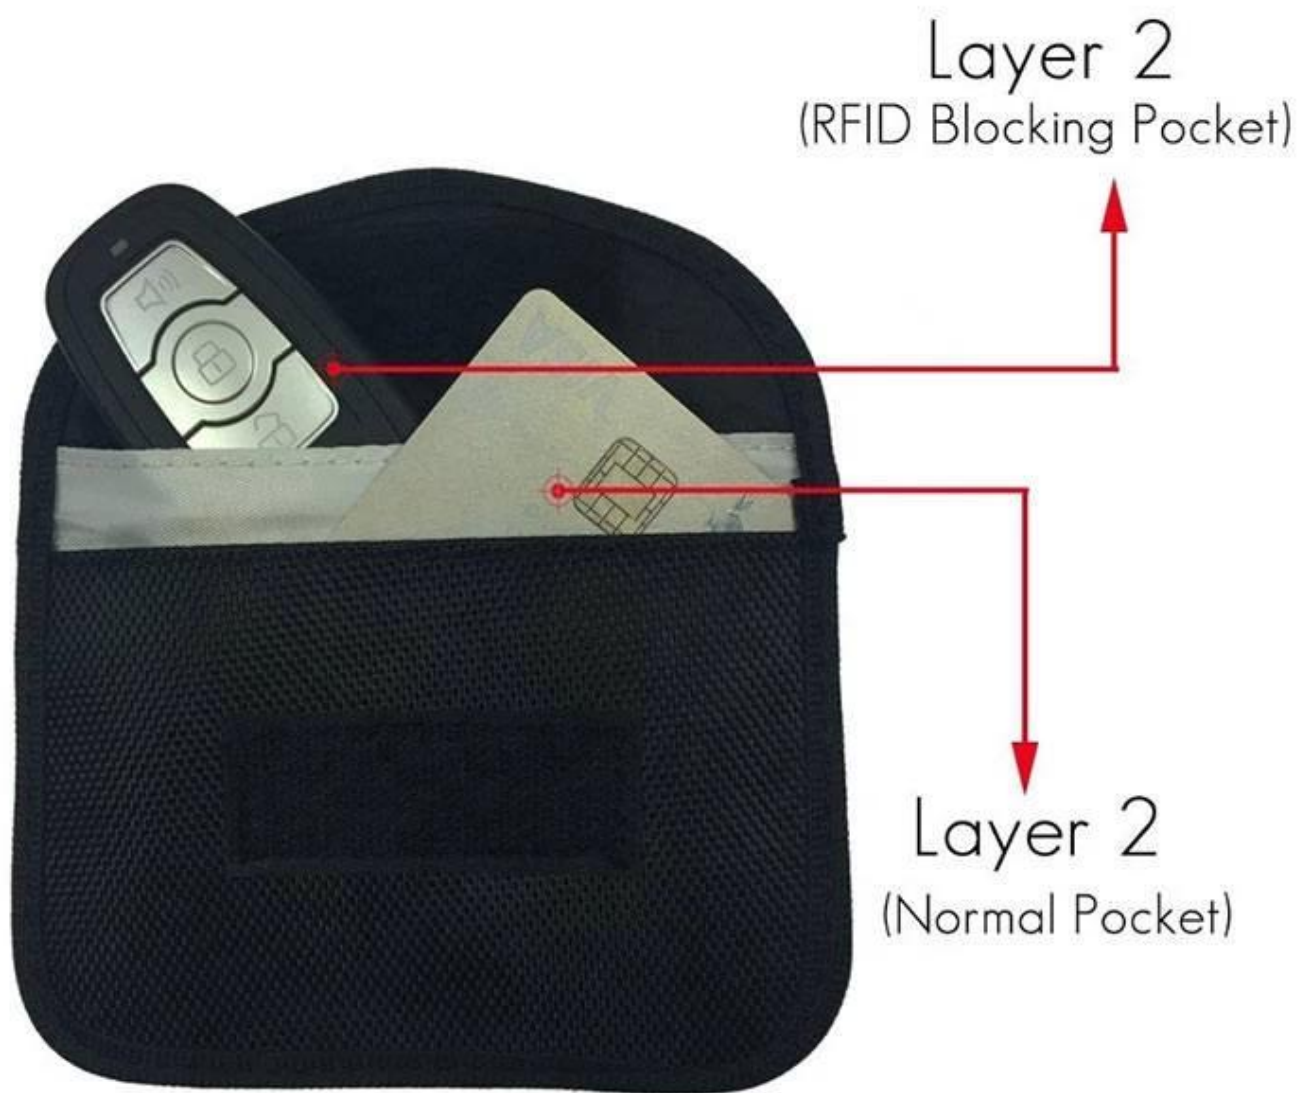

## Caratteristiche della borsa di schermatura del segnale RFID:

---

Blocco del segnale del segnale di Oxford RFID con materiale di schermatura del metallo nano all'interno, che può proteggere la chiave dell'auto, lo smartphone, la carta di credito, il passaporto elettronico lontano da uno scanner portatile non autorizzato. Sono disponibili diverse dimensioni. Il tessuto di schermatura RFID interno protegge completamente la chiave dell'auto segnale.

## Descrizione del sacchetto di blocco del segnale RFID:

---

1. Divulgazione anti-elettronica delle informazioni

2. Anti-smagnetizzazione

Mettere tutti i tipi di schede di memoria, prodotti elettronici con supporti di archiviazione nella busta a chiave RFID, possono proteggere le informazioni memorizzate dei dati, eliminare l'elettricità statica e ridurre l'interferenza del campo elettromagnetico sul contenuto di stoccaggio, per evitare la perdita di dati.

3. Radiazione anti-elettromagnetica

Mettere il cellulare nella busta del tasto RFID può impedire la radiazione elettromagnetica dal telefono per proteggere la tua salute all'apertura.

## Specifiche del sacchetto di schermatura del segnale RFID:

1	2	3	4	5	6	7	8	9	10	11	12
											
蓝色	卡其色	橙色	灰色	红色	白色	紫色	粉色	黑色	棕色/咖啡色	玫红	绿色

Nome del prodotto:	Sacchetto di scudo RFID.
Materiale:	Tessuto di Oxford.
Dimensione:	12,5 * 8 cm o personalizzato
Quantità di ordine minimo:	100 pezzi
Campione:	I campioni gratuiti sono disponibili per i test
Colore:	Verde, rosso, rosa, blu, grigio, nero o personalizzato
Luogo d'origine:	Guangdong, Cina (continente)
Marchio:	Chuangxinjia.
Pacchetto:	1 sacchetto PC / OPP, 500 pezzi / cartone, il pacchetto personalizzato è disponibile, come 2 PC / borsa, con etichetta EAN
Tempi di consegna	8-10 giorni lavorativi