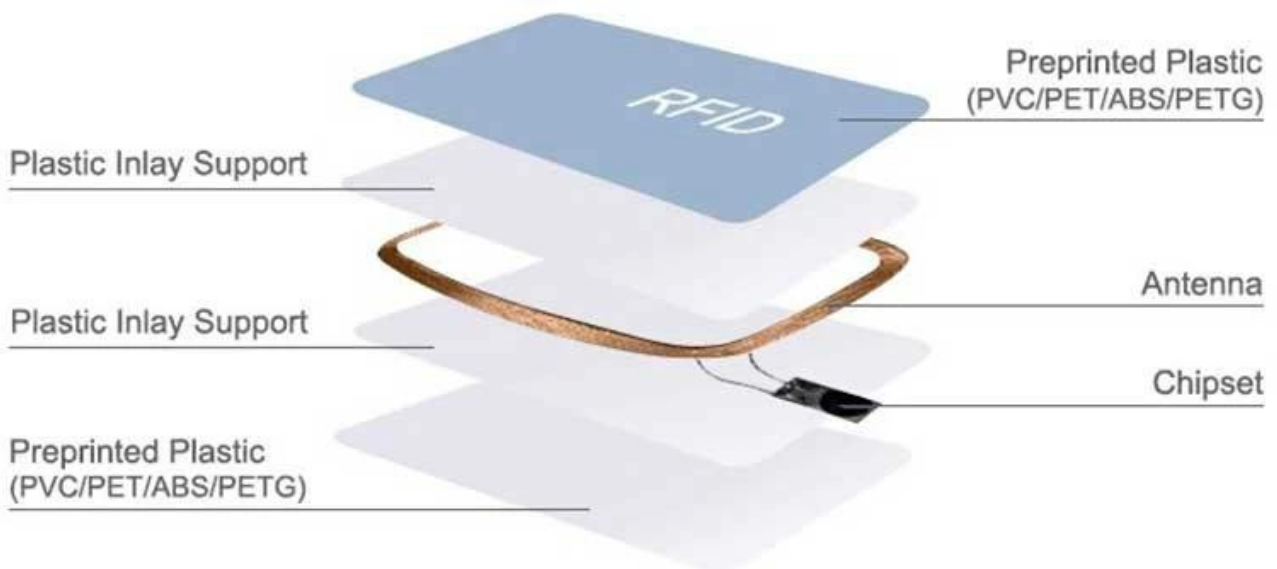

Περιγραφή κάρτας κλειδιού PVC RFID:

Σχεδιασμός και τεχνική υποστήριξη:

1. Σχεδιασμός: Είτε στείλτε μας το αρχείο vector του σχεδίου σας ή δώστε μας τη σκέψη/την ιδέα σας, η Chuangxinjia έχει 10 ομάδα σχεδιαστών, μπορεί να σχεδιάσει τις κάρτες-κλειδιά για εσάς και δωρεάν χρέωση
2. Τεχνική: Για οποιαδήποτε νέα μάρκα βασικών καρτών, απλώς στείλτε μας την αρχική κάρτα και το λογισμικό της ρεσεψιόν του ξενοδοχείου ή τραβήξτε μια εικόνα της έκδοσης λογισμικού και του μοντέλου κωδικοποιητή αρ. Η τεχνική ομάδα μας μπορεί να κωδικοποιήσει την κάρτα για εσάς.

Προδιαγραφές κάρτας κλειδιού PVC RFID:

Τύποι καρτών-κλειδιών:	Κάρτα κλειδιού ξενοδοχείου με μαγνητική λωρίδα LOCO ή HICO Κάρτα κλειδιού ξενοδοχείου RFID Κωδικοποιημένη κάρτα κλειδιού ξενοδοχείου RFID για το μεγαλύτερο μέρος του συστήματος κλειδώματος ξενοδοχείου RFID
Υλικό:	100% νέο PVC, BIO PVC, PET, PETG, Ξύλινο
Εκτύπωση:	Εκτύπωση όφσσετ Heidelberg / Έγχρωμη εκτύπωση Pantone / Μεταξοτυπία
Τεχνική Υποστήριξη:	Παρέχουμε υπηρεσία κωδικοποίησης τσιπ τόσο για μαγνητικές λωρίδες όσο και για κάρτες κλειδιού ξενοδοχείου με τσιπ rfid
Συνεργάτης ξενοδοχείου:	Τα πιο διάσημα ξενοδοχεία παγκοσμίως όπως: Hilton, Marriott, Crown plaza, Sheraton, Holiday Inn, Four Seasons, Ibis κ.λπ.
Χειροτεχνία:	Γυαλιστερό/ Βερνίκι/ UV / Spot UV / Γυαλιστερό / Σφράγιση από χρυσό ή ασημί φύλλο
Χρόνος παραγωγής:	Κανονικά 7-10 ημέρες για ποσότητα 1-50.000 τμχ και για κάρτες κωδικοποίησης ή χωρίς κωδικοποίηση
Ωρα παράδοσης:	3-5 εργάσιμες ημέρες με express (DHL, TNT, Fedex, UPS κ.λπ.)

**WYNDHAM
REWARDS***
You've earned this!

Touch keycard to lens to unlock.
Rotate lever while green light is
flashing.

开锁时将房卡触碰感应器。

カードキーでレンズに
触れるとロックが解除
されます。

Apoye la tarjeta en la lente para abrir.

Placer la carte sur le lecteur.

Appoggiare la chiave elettronica
al sensore per aprire la serratura.

Berühren Sie den Sensor mit der
Keycard, um die Tür zu entriegeln.

OAK BAY
BEACH HOTEL

WHERE HOSPITALITY
IS INTENTIONAL