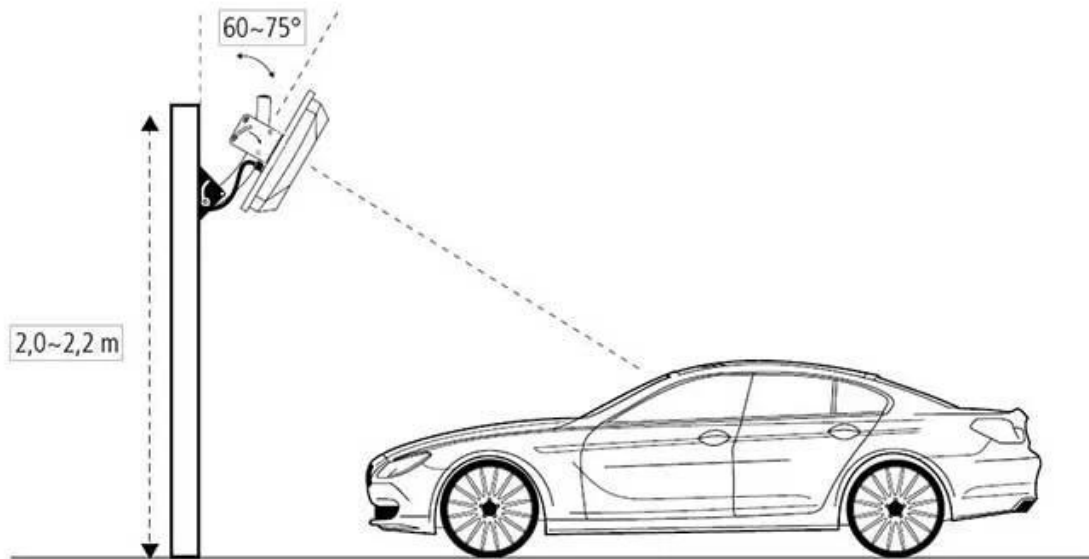

Πληροφορίες εργοστασίου:

Μέγεθος εργοστασίου:	3.000-5.000 τετραγωνικά μέτρα
Χώρα/Περιοχή εργοστασίου:	Όροφος 2-4, E Building, Yongda Industrial Zone, No.14 Rongfu Road, Guanlan, Longhua New District, Shenzhen, 518110
Αριθμός γραμμών παραγωγής:	6
Σύμβαση κατασκευής:	Προσφέρεται υπηρεσία OEM, Προσφέρεται υπηρεσία σχεδιασμού, Προσφέρεται ετικέτα αγοραστή
Ετήσια αξία παραγωγής:	US εκατομμύρια - US0 εκατομμύρια

Προδιαγραφές ετικέτας παρμπρίζ UHF RFID:

Προϊόν:	ετικέτα παρμπρίζ uhf rfid
Υλικό:	Χαρτί, PET, PVC
Μέγεθος:	110*45*0,3 mm ή προσαρμοσμένο

Πατατακι:	Alien h3, monza4, monza5, κωδικός U gen2 ή άλλος
Συχνότητα:	860-960mhz
Πρωτόκολλο:	EPC global Class1 Gen2, ISO 18000-6C
Κεραία:	χαραγμένο αλουμίνιο
Εφαρμογή:	Σύστημα στάθμευσης, Έλεγχος πρόσβασης, Tracking, ETC, κ.λπ.
ΜΟQ:	500 τεμάχια
Δείγμα:	Μπορούν να προσφερθούν δωρεάν δείγματα
Λεπτομέρειες συσκευασίας:	1000 τεμάχια/κουτί, 10 κουτιά/χαρτοκιβώτιο
Ωρα παράδοσης:	περίπου 7 εργάσιμες ημέρες μετά την παραλαβή της κατάθεσης

Product application

Parking Vehicle management

Car wash vehicle access control management

Vehicle identification

Vehicle toll collection management

Detailed image

01 Shape and dimension

- 110*45mm