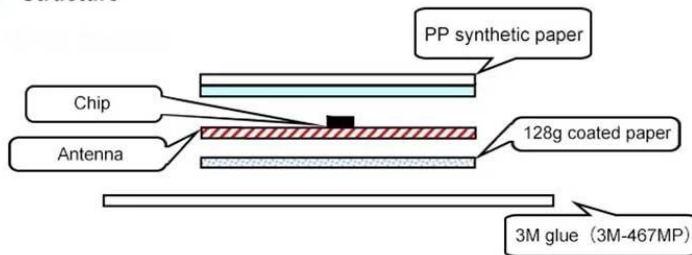

02 Structure

03 Package:

Package standard: 1 roll/carton (500pcs or 1000pcs), 4 rolls/carton (4000pcs)
Gross weight: 500pcs: 1.5kg, 1000pcs: 3kg, 4000pcs: 12kg

- 1 roll/ carton:
  dimension: 23*23*18cm