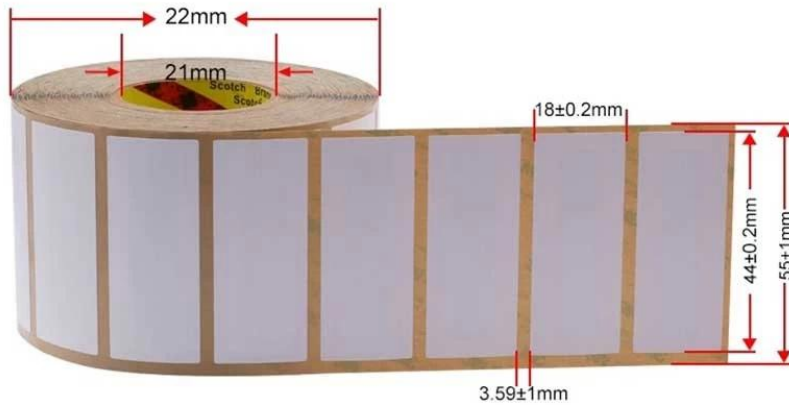

Προδιαγραφές ετικέτας παρμπρίζ UHF RFID:

Προϊόν:	ετικέτα παρμπρίζ uhf rfid
Υλικό:	Χαρτί, PET, PVC
Μέγεθος:	110*45*0,3 mm ή προσαρμοσμένο

Πατατακι:	Alien h3, monza4, monza5, κωδικός U gen2 ή άλλος
Συχνότητα:	860-960mhz
Πρωτόκολλο:	EPC global Class1 Gen2, ISO 18000-6C
Κεραία:	χαραγμένο αλουμίνιο
Εφαρμογή:	Σύστημα στάθμευσης, Έλεγχος πρόσβασης, Tracking, ETC, κ.λπ.
ΜΟQ:	500 τεμάχια
Δείγμα:	Μπορούν να προσφερθούν δωρεάν δείγματα
Λεπτομέρειες συσκευασίας:	1000 τεμάχια/κουτί, 10 κουτιά/χαρτοκιβώτιο
Ωρα παράδοσης:	περίπου 7 εργάσιμες ημέρες μετά την παραλαβή της κατάθεσης

Product application

Parking Vehicle management

Car wash vehicle access control management

Vehicle identification

Vehicle toll collection management

Detailed image

01 Shape and dimension

- 110*45mm

02 Structure

03 Package:

Package standard: 1 roll/carton (500pcs or 1000pcs), 4 rolls/carton (4000pcs)
Gross weight: 500pcs: 1.5kg, 1000pcs: 3kg, 4000pcs: 12kg

- 1 roll/ carton:
dimension: 23*23*18cm

- 4 roll/ carton:
dimension: 46*46*16cm