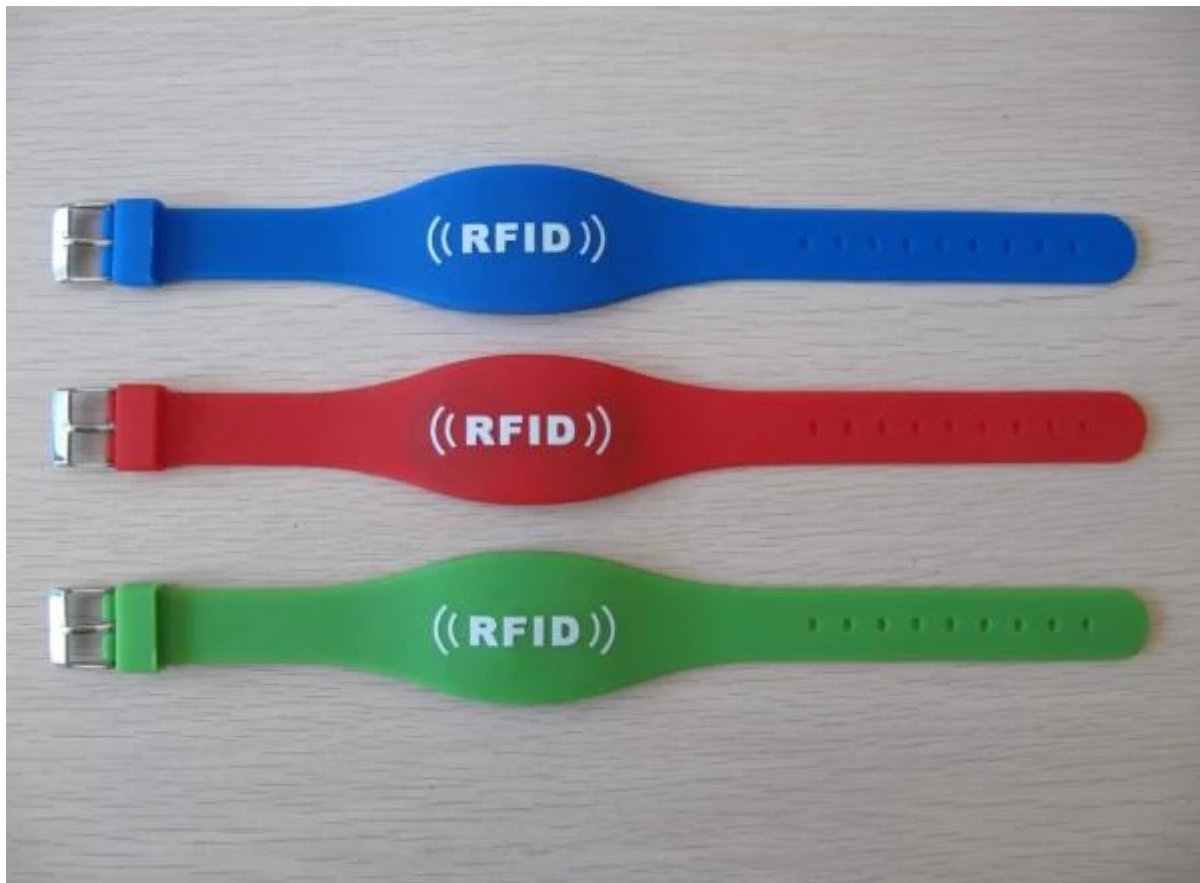

Άλλα προϊόντα της εταιρείας μας