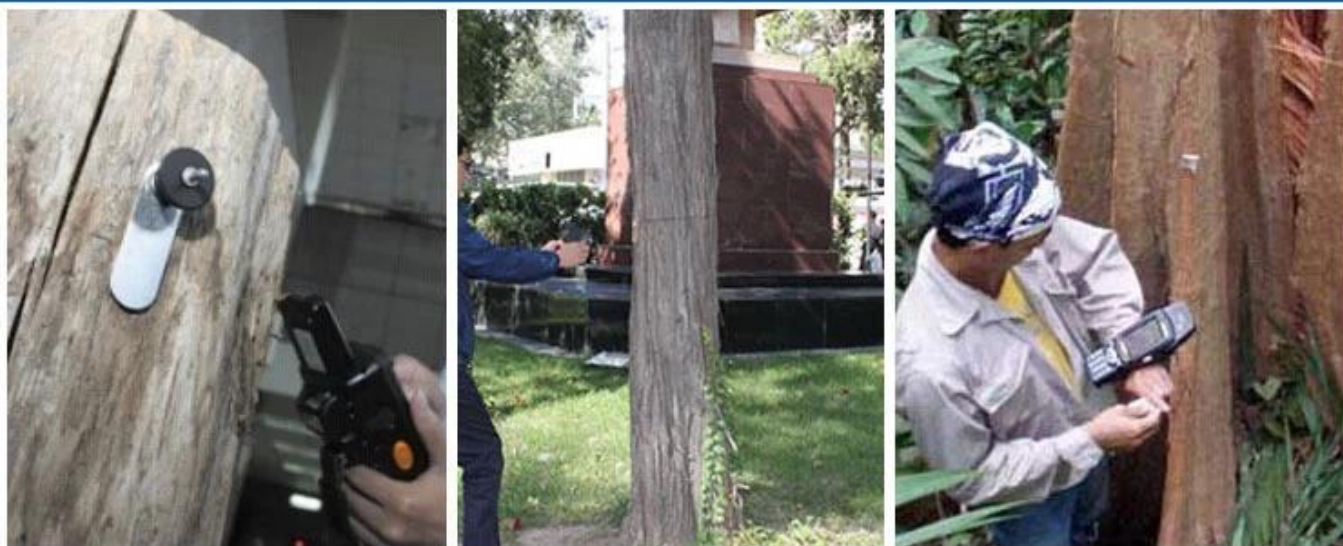

Applications

Άλλες σχετικές ετικέτες RFID:

Ετικέτα RFID καλώδιο ισοπαλία	Ετικέτα RFID αντι-μέταλλο ABS UHF	ετικέτα rfid αντι-μέταλλο uhf PCB