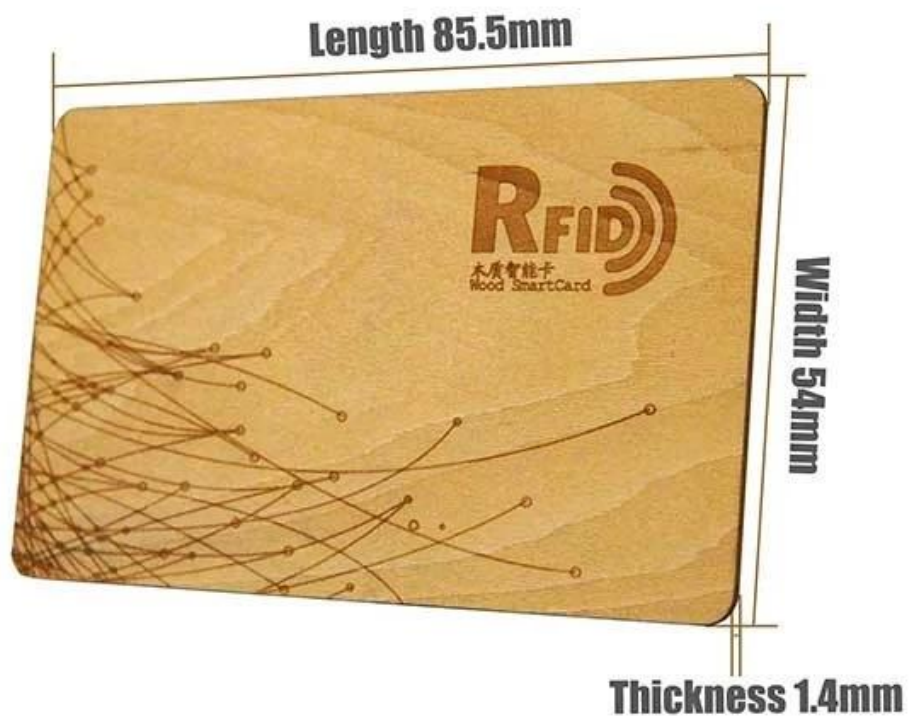

## Προδιαγραφές NFC Colorful Bamboo Cards:

Υλικό:	Ξύλο μπαμπού / Ξύλο μαύρης καρυδιάς / Ξύλο κερασιάς / Ξύλο Shabili / Basswood /
Μέγεθος:	85,5*54*1,6mm / 30mm στρογγυλό ή προσαρμοσμένο μη τυπικό μέγεθος με βάση τις απαιτήσεις σας
Χρώμα:	Ίδιο χρώμα με το χρώμα του ξύλου
Τύπος τσιπ RFID:	LF 125khz ή HF 13,56mhz για έλεγχο πρόσβασης με κάρτα κλειδιού
Πρωτόκολλο:	ISO14443A, ISO15693, ISO7814, ISO7815, ISO18000-6C κ.λπ.

White oak

**Custom special shape of wood card or thickness based on your requirements**

Box package (200/250pcs on request)

Box package (200/250pcs on request)