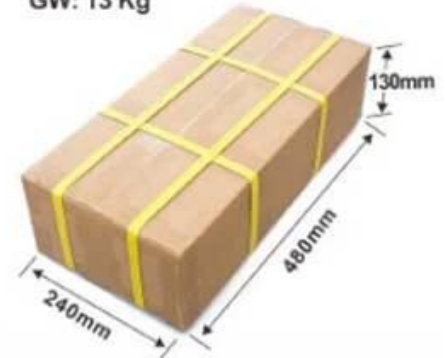

2000 pcs / carton
GW: 13 Kg