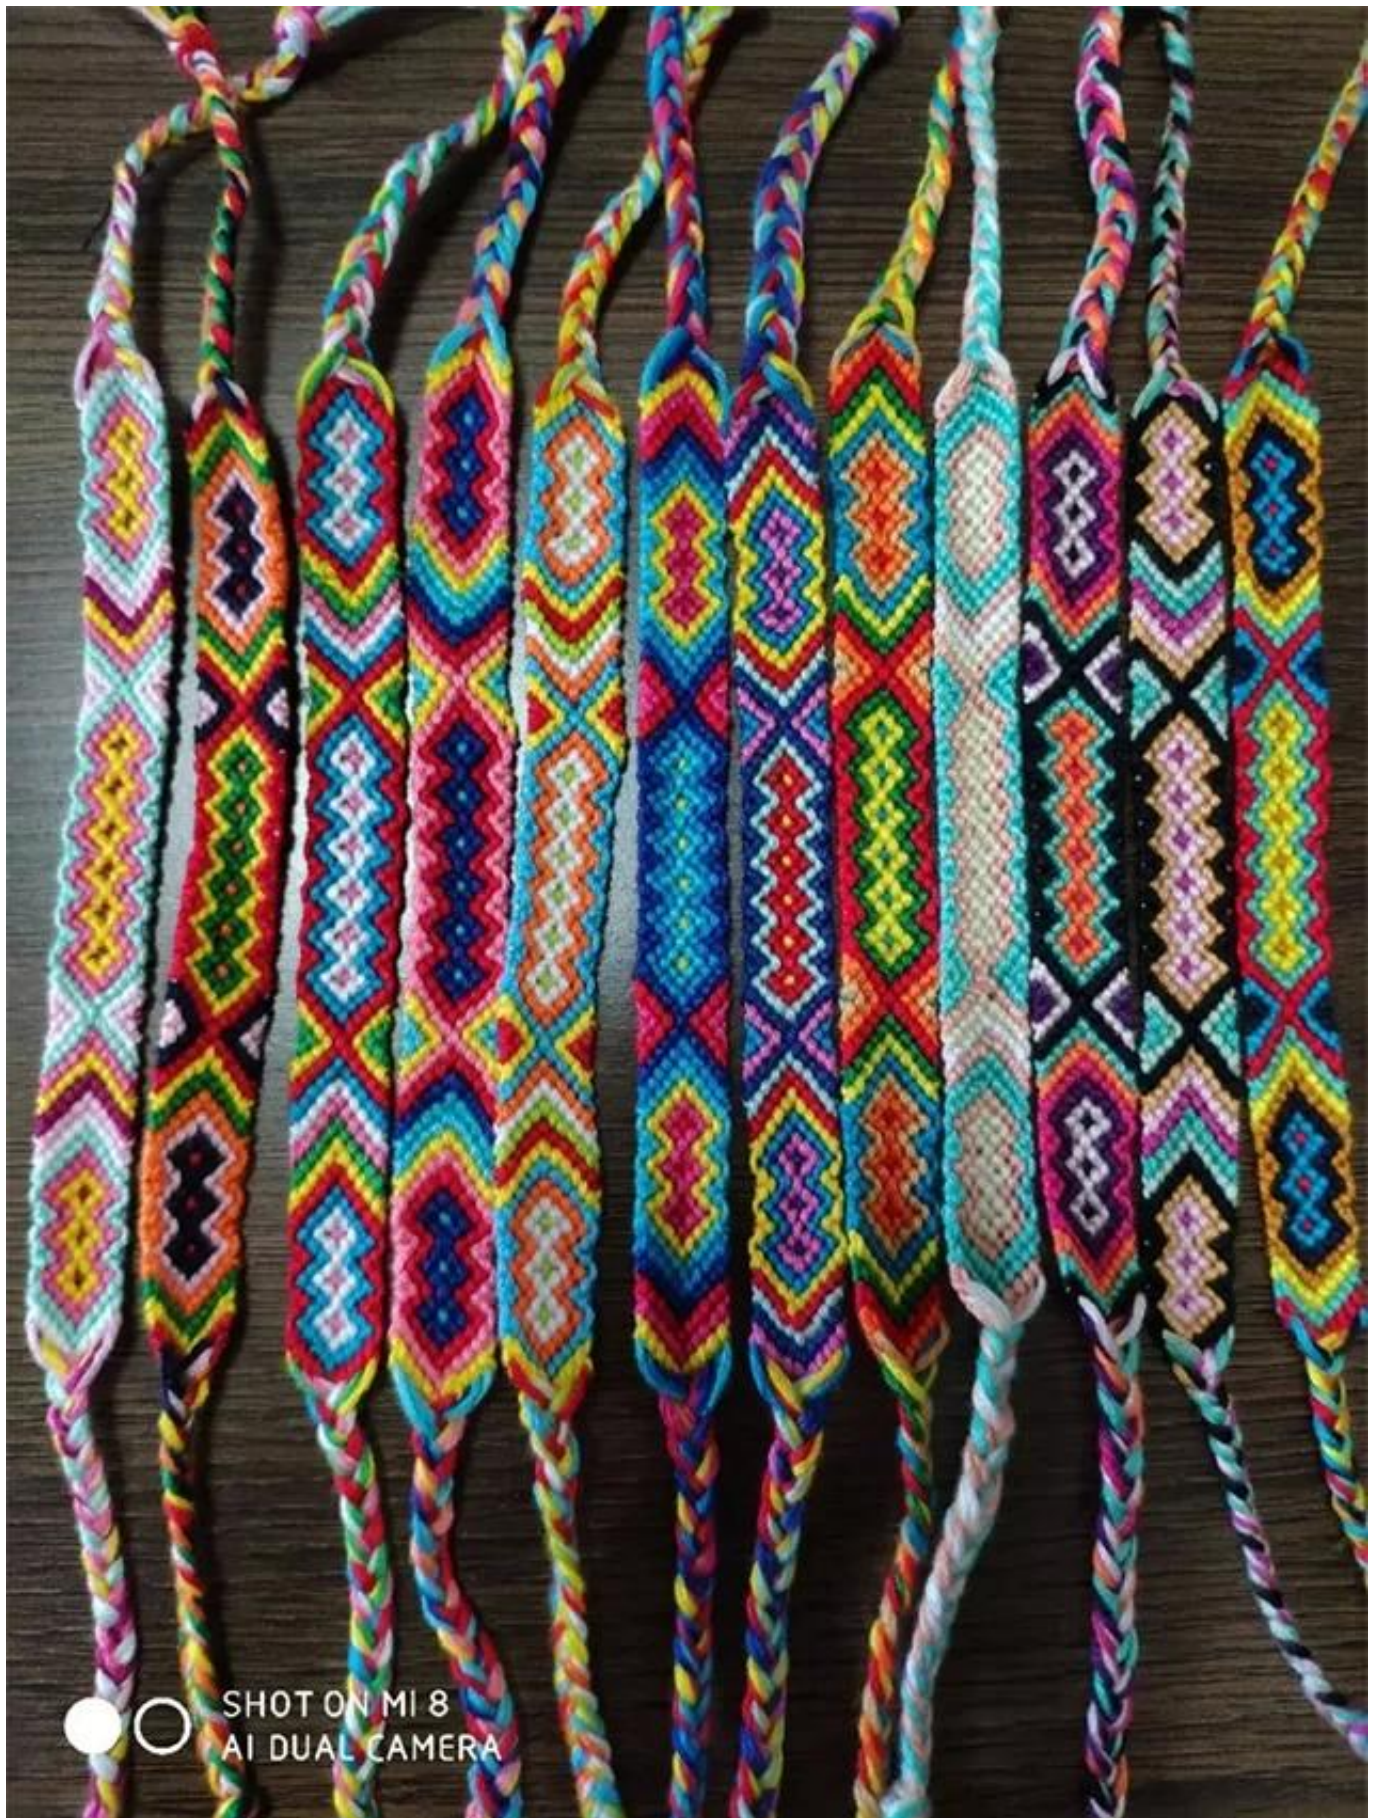

Η εταιρεία και το εργοστάσιό μας