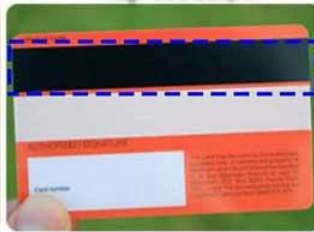

## Περιγραφή κάρτας βιβλιοθήκης RFID:

---

Το τσιπ RFID είναι ενσωματωμένο στην κάρτα βιβλιοθήκης RFID, η κάρτα μέλους Βιβλίου RFID ανιχνεύεται από τη συσκευή, είναι εύκολη στη χρήση. Δεν υπάρχει περίπτωση απομαγνητισμού ή φθοράς. Η κάρτα βιβλιοθήκης έχει μεγάλη διάρκεια ζωής, γρήγορη ταχύτητα ανίχνευσης, φυσικά η τιμή είναι επίσης υψηλότερη. Μακροπρόθεσμα, είναι φθηνότερο από την κάρτα βιβλιοθήκης με γραμμωτό κώδικα και την κάρτα βιβλιοθήκης με μαγνητική λωρίδα. Τα άλλα μπορεί να φαίνονται αποτυχημένα μετά από κάποιο χρονικό διάστημα. Ενώ η κάρτα του δανειολήπτη RFID δεν θα εμφανιστεί ποτέ.

## Προδιαγραφές κάρτας βιβλιοθήκης RFID:

---

Υλικό:	PVC
Μέγεθος:	85*54*0,84mm (Μπορεί να προσαρμοστεί)
Πρωτόκολλο:	ISO 15693
Συχνότητα:	13,56 MHz
Πατατακι:	ΚΩΔΙΚΟΣ SLIX
Αποθήκευση:	1024 bit
Απόσταση ανάγνωσης και εγγραφής:	1-5 εκ
Θερμοκρασία εργασίας:	-20°C ~65°C
Χρόνοι ανάγνωσης:	≥ 100.000
Αποθήκευση δεδομένων:	≥ 10 χρόνια
Εφαρμογή:	Χρησιμοποιείται για τη διαχείριση αυτοματισμού βιβλίων βιβλιοθήκης και δανείζεται.

# CRAFT OPTION FOR CARDS

Signature Panel

Magnetic Stripe

Scratch Panel

Bar-code

QR code

UV Spot

Frosted Lamination