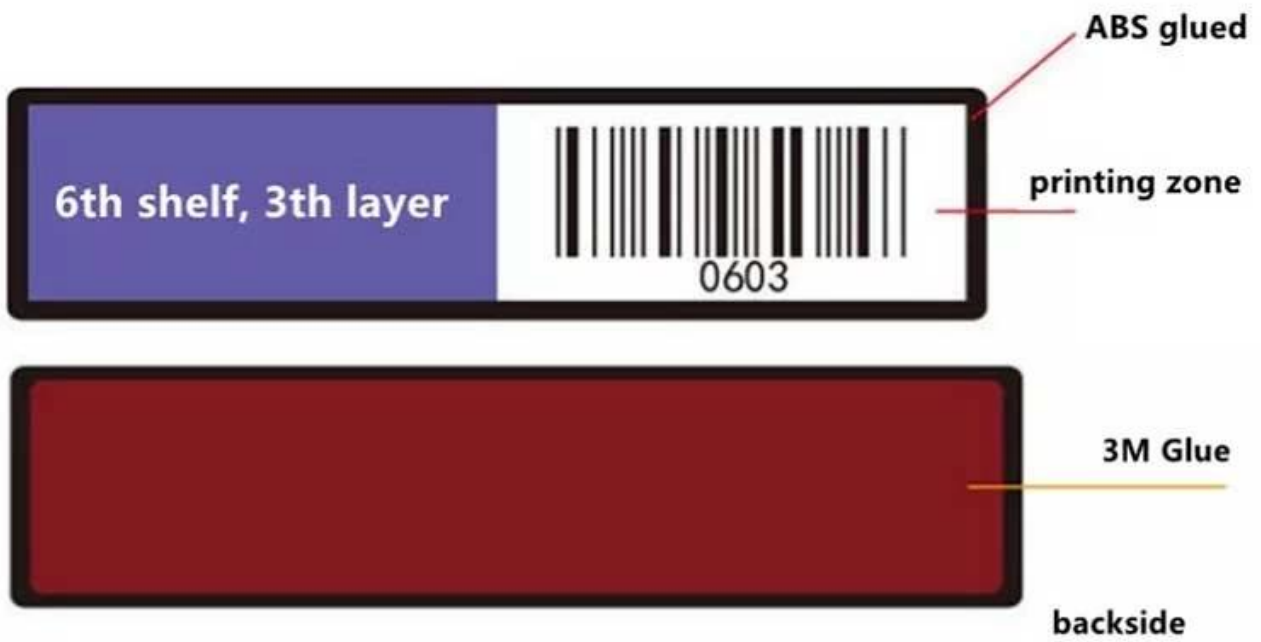

Λεπτομερείς εικόνες ετικετών ραφιού βιβλιοθήκης RFID: