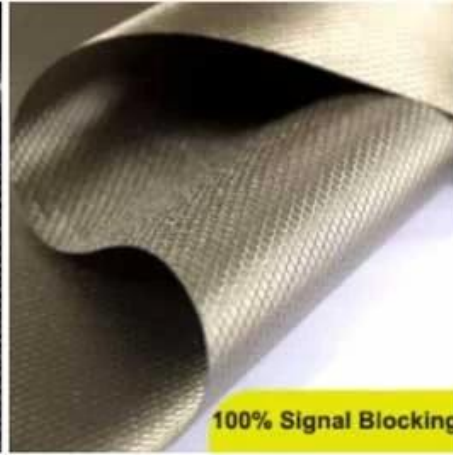

High-quality Double Shielding Cloth

We use high-quality shielding cloth, which is more expensive than normal, so it can block 100% of the signal, especially when you are very close, most of the shielding box may not work, but we can.