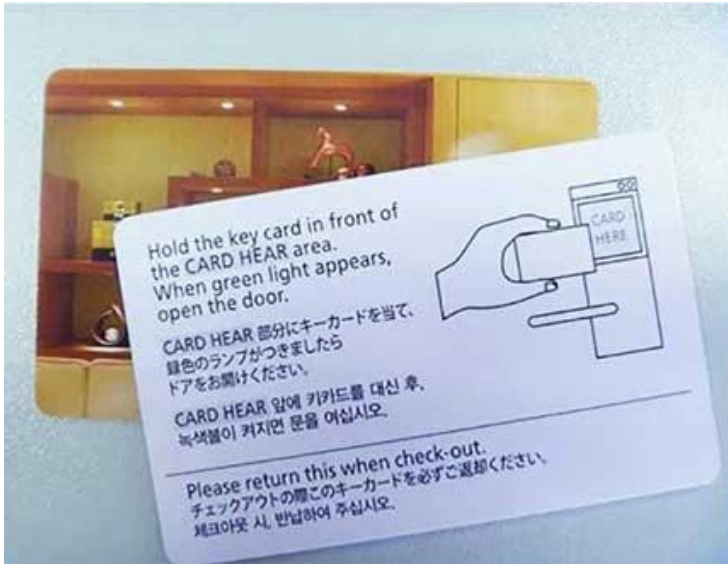

## Caractéristiques de la carte classique MIFARE :

[Carte RFID MIFARE](#) est une carte IC avec la plus grande utilisation, la technologie la plus mature, les performances les plus stables et la plus grande capacité de mémoire au monde.

## Spécifications de la carte classique MIFARE :

Nom du produit :	Carte-clé d'hôtel RFID
Matériel:	PVC, ABS, PP, PET, papier, métal, bois, etc.
Taille:	85,5*54*0,9 mm, taille personnalisée, taille non standard
Puce RFID :	LF 125 kHz, HF 13,56 MHz, UHF 860-960 MHz, double puce
Protocole:	ISO14443A, ISO15693, ISO7814, ISO7815, ISO18000-6C, etc.
Impression:	Impression offset CMJN, impression numérique, impression sur soie
Surface:	Finition brillante et dépolie mate
Artisanat:	Impression de numéros (numéro de série et UID de puce, etc.), QR, code-barres, etc. Le programme de puce/encodage/verrouillage/cryptage sera également disponible (URL, TEXTE, Numéro et Vcard)
Application:	Billetterie, soins de santé, voyages, contrôle d'accès et sécurité, pointage, stationnement et paiement, gestion des adhésions aux clubs/SPA, récompenses et promotions, etc.
Quantité minimale de commande :	500 pièces
Échantillon:	Échantillon de test de stock gratuit et fret payé par l'acheteur
Capacité d'approvisionnement:	12000000 pièces/pièces par mois
Détails de l' emballage:	Boîte blanche 6*9,3*22,5 cm, 250 pièces/boîte ; carton extérieur 13*23,5*50 cm, 10 boîtes/carton 7 kg/1000 pièces