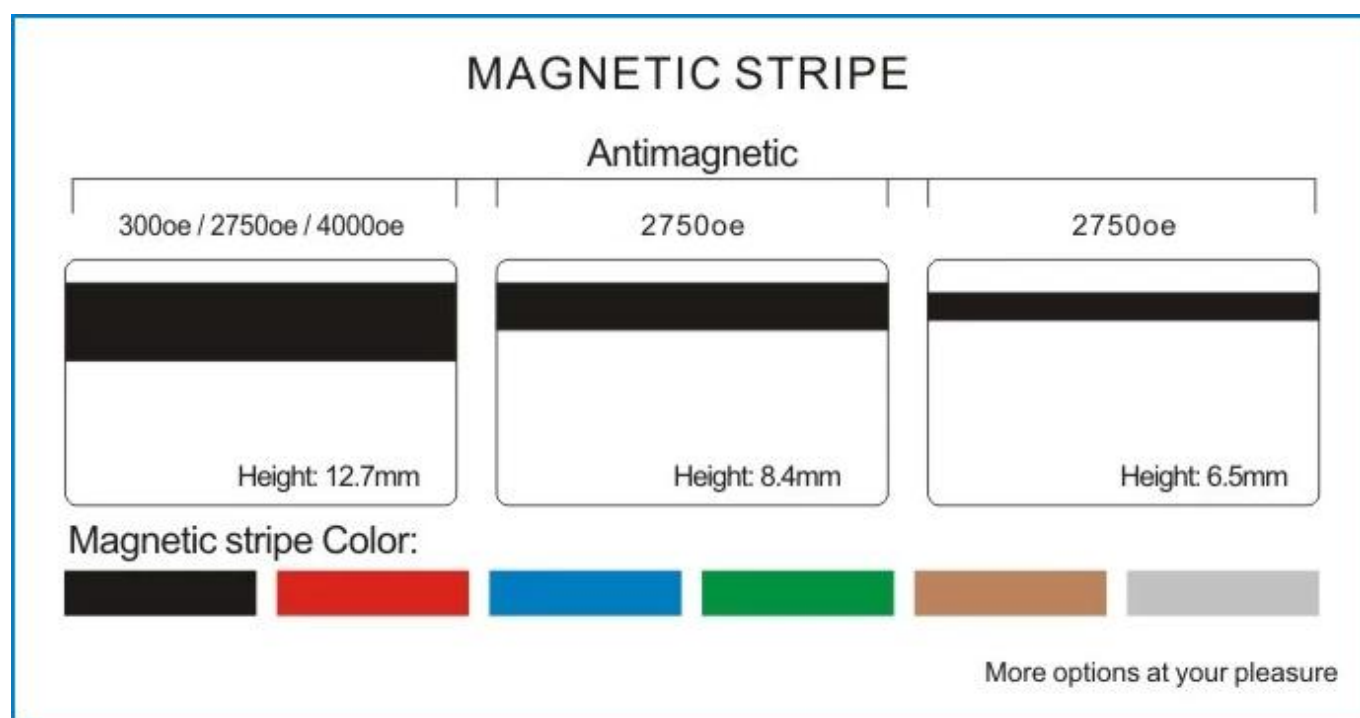

[Carte à bande magnétique](#) est un type majeur de carte plastique. Il est lisible et inscriptible. Les cartes à bande magnétique sont largement utilisées dans les banques, les centres commerciaux, les clubs, les hôpitaux, les hôtels, les écoles, etc. Shenzhen Chuangxinjia est un fabricant leader spécialisé dans les cartes PVC depuis plus de 15 ans. Si vous êtes intéressé par les cartes à bande magnétique ou d'autres cartes PVC, n'hésitez pas pour nous contacter.

Caractéristiques:

1. Imprimé personnalisé
2. Des types d'artisanat sont disponibles
3. Bande magnétique : LOCO ou HICO au choix
4. Fabricant et prix d'usine
5. Délai de livraison court
6. Spécialisé dans la production de cartes depuis plus de 15 ans

【Convex Code】

【Magnetic strip】

【Scratch off panel】

【Hole/Slot punch】

【Signature panel】

【Spot UV】

【Thermal Printing】

【Transparent】

【Metallic Sliver】

Card Application

Spécification de produit:

Nom du produit	Carte à bande magnétique
Matériel	PVC
Taille	CR-80, 85,5*54*0,76 mm ou personnalisé
Surface	Brillant, mat, givré
Impression	Impression offset couleur CMJN ; Impression sur soie; Impression numérique
Bande magnétique	Locomotive : 300 pièces d'origine ; Hico : 2 750 pièces d'origine, 4 000 pièces d'origine
Option artisanat	Code barre, piste magnétique, numéro jet d'encre, numéro thermique, numéro laser, gaufrage, marquage à chaud, panneau de signature, pelliculage brillant, hologramme, spot UV, doré ou argenté arrière-plan, panneau à gratter, perforation, etc.
Application	Carte de visite, carte VIP, carte cadeau, carte de membre, etc.
MOQ	500 pièces
Échantillon	Échantillon gratuit pour tester
Délai de mise en œuvre	Moins de 50 000 pièces, 5 à 7 jours ; Moins de 200 000 pièces, 8 à 10 jours
Détails de l'emballage	Pour la dimension standard ISO : Boîte blanche 6*9,3*22,5 cm, 250 pièces/boîte ; carton extérieur 13*23,5*50 cm, 10 boîtes/carton