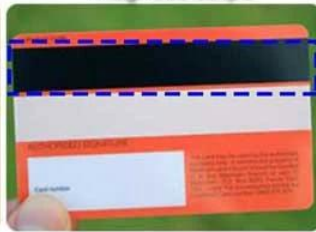

Description de la carte de visite RFID :

La carte sans contact RFID est une carte en plastique ou en papier qui est intégrée avec une puce et une antenne à l'intérieur, elle est largement utilisée comme carte de contrôle d'accès, carte d'identité d'employé, carte-clé d'hôtel, carte de stationnement. Une carte RFID bi-fréquence est également disponible sur demande. En outre, notre société fournit des services de programmation et d'encodage qui correspondent exactement aux exigences de programmation ou d'encodage du client.

Applications : Club, promotion, publicité, entreprises, banque, trafic, assurance, super marketing, parking, école, contrôle d'accès ect.

Spécifications de la carte de visite RFID :

Nom du produit :	Carte à puce RFID
Caractéristiques spéciales :	Imperméable / Résistant aux intempéries
Interface de Communication:	RFID/NFC
Accompagnement personnalisé :	Logo personnalisé, Personnalisation graphique
Matériel: Plastique/	PVC/PET/ABS
Surface de la carte :	Fini mat/brillant/givré

Images détaillées de la carte de visite RFID :

CRAFT OPTION FOR CARDS

Signature Panel

Magnetic Stripe

Scratch Panel

Bar-code

QR code

UV Spot