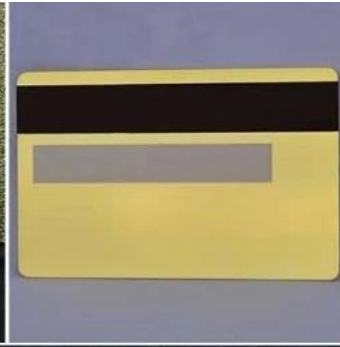

Magnetic stripe