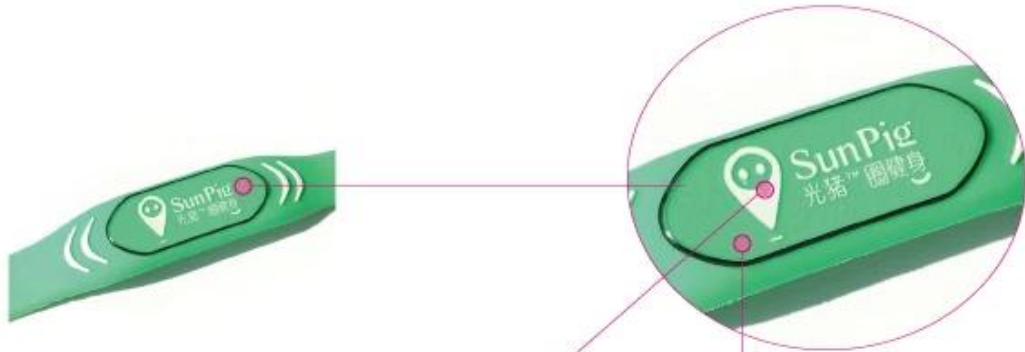

La pulsera RFID de silicona es adecuada para la playa, piscinas, parques acuáticos, spas, gimnasios, clubes deportivos y cualquier otra aplicación de control de acceso RFID donde se necesita una pulsera RFID impermeable. requerido. Las pulseras RFID de silicona son impermeables IP68, duraderas, ecológicas, resistentes al calor y antialérgicas. Todas nuestras pulseras RFID de silicona están disponibles con 125 KHz LF, Chips HF y UHF de 13,56MHz. Ampliamente utilizado en control de acceso a puertas, gestión de miembros, seguimiento de pagos, seguimiento de pérdida de mascotas, etc.

01 Product Details

8 holes to fit all your wrist
Optional color

Environmental friendly and smooth silicone
Resist acids, bases, solvents, chemicals, oils and water.

Pantone Color Print

Epoxy finish over the print

Producto Especificación:

nombre del producto	Pulsera RFID de silicona
Número de modelo	CJ2308A01
Material	silicona ecológica
Tamaño	240*15*3mm
Frecuencia	LH/125KHz; frecuencias altas/13,56 MHz; UHF/860MHz
Protocolo	ISO 14443A/15693; ISO 18000-6C
Color	Rojo, azul, negro, morado, naranja, amarillo o color personalizado
Artesanía	Número de serie del láser, código QR, código de barras, etc.
Chip	Si: TK4100, EM4200, EM4305, T5577; HF: Ntag 213/215/216; MIFARE Classic® EV1 1K[S50], MIFARE Classic® EV1 4K[S70], MIFARE Plus® 1K/2K/4K, MIFARE DESfire EV1/EV2 2K, 4K, 8K, MIFARE Ultralight® EV1, MIFARE Ultralight® C; CÓDIGO NXP I SLI;
Distancia de lectura	2,5~10 cm (dependiendo de la etiqueta y del tamaño de la antena del lector)
Solicitud	Gimnasio, piscina, hotel, evento, etc.