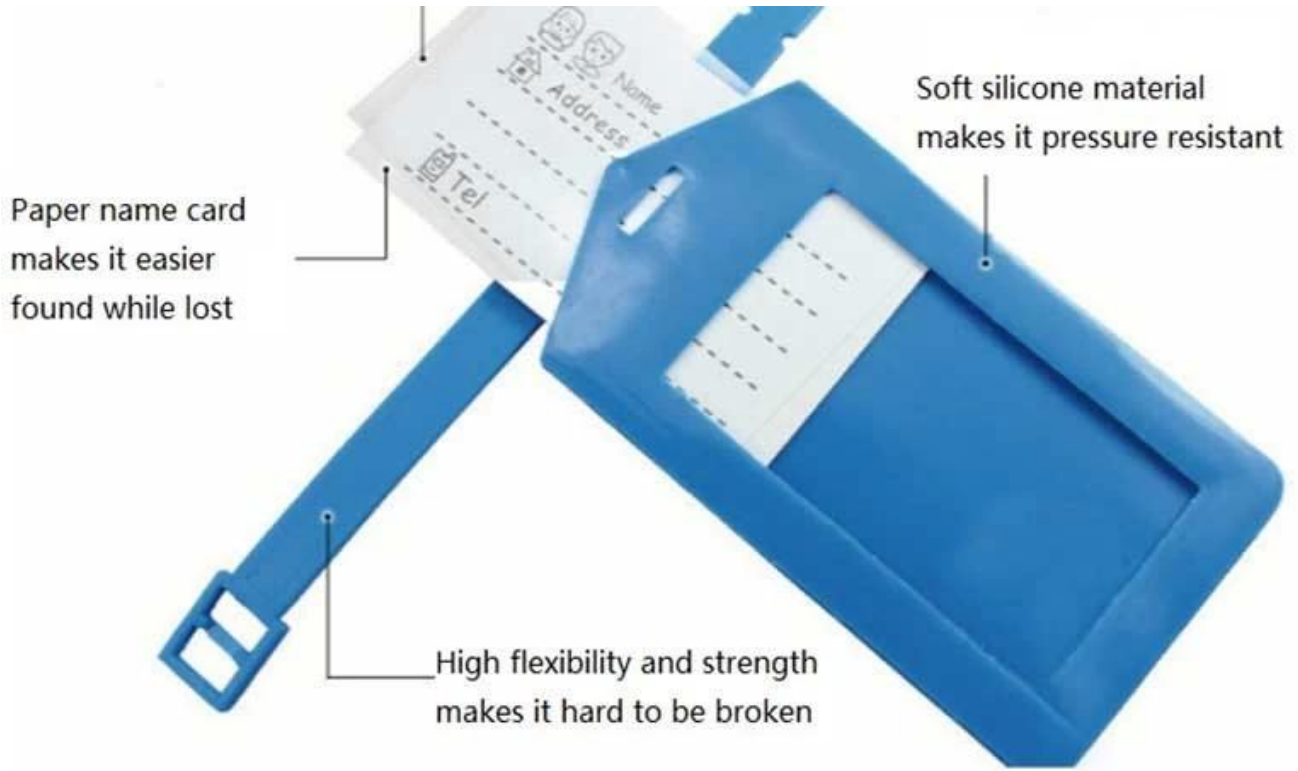

Características de la etiqueta de equipaje de silicona de PVC:

Es muy fácil colgar la etiqueta del equipaje en su maleta o equipaje. Puede escribir su nombre, dirección, teléfono en el panel de firma de la etiqueta del equipaje, lo que aumenta la posibilidad de recuperar su equipaje después de perderlo. etiquetas de equipaje de aerolíneas Se puede utilizar en aeropuertos, ferrocarriles y otros lugares públicos. Somos fabricante de tarjetas de pvc, letiqueta de equipaje durante muchos años, si tiene algún interés, contáctenos.

Especificaciones de la etiqueta de equipaje de silicona de PVC:

Escribe:	Etiqueta del equipaje
Material:	PVC/Silicona
Proceso:	Cuadro
Tamaño:	Tamaño personalizado
Espesor:	Normal/Personalizado
Peso neto:	Según el tamaño y el grosor.
Logo:	Logotipo de la empresa/Logotipo personal
Color:	Impresión o Pintura
Uso:	Promoción / Souvenirs / Eventos deportivos
Parte trasera:	Texto plano/impresión y logotipo
Tiempo de muestra:	5-7 días excepto el domingo
Producción:	12-15 días excepto el domingo
Pago:	T/T, Western Union, Paypal, etc.