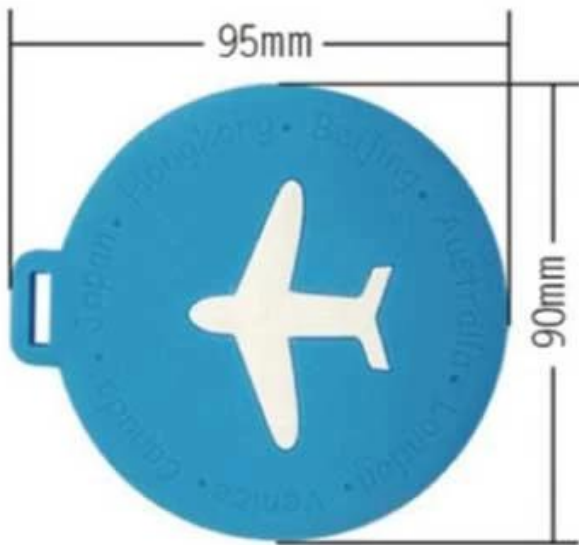

Características de la etiqueta de equipaje de silicona de PVC:

Es muy fácil colgar la etiqueta del equipaje en su maleta o equipaje. Puede escribir su nombre, dirección, teléfono en el panel de firma de la etiqueta del equipaje, lo que aumenta la posibilidad de recuperar su equipaje después de perderlo. etiquetas de equipaje de aerolíneas Se puede utilizar en aeropuertos, ferrocarriles y otros lugares públicos. Somos fabricante de tarjetas de pvc, letiqueta de equipaje durante muchos años, si tiene algún interés, contáctenos.

Especificaciones de la etiqueta de equipaje de silicona de PVC:

Escribe:	Etiqueta del equipaje
Material:	PVC/Silicona
Proceso:	Cuadro
Tamaño:	Tamaño personalizado
Espesor:	Normal/Personalizado
Peso neto:	Según el tamaño y el grosor.
Logo:	Logotipo de la empresa/Logotipo personal
Color:	Impresión o Pintura
Uso:	Promoción / Souvenirs / Eventos deportivos
Parte trasera:	Texto plano/impresión y logotipo
Tiempo de muestra:	5-7 días excepto el domingo
Producción:	12-15 días excepto el domingo
Pago:	T/T, Western Union, Paypal, etc.