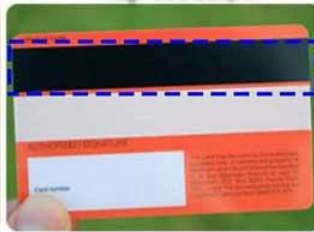

Descripción de la tarjeta de biblioteca RFID:

El chip RFID está integrado en la tarjeta de la biblioteca RFID, el dispositivo detecta la tarjeta de membresía del libro RFID, es fácil de usar. No existe el caso de desmagnetización o desgaste. La tarjeta de biblioteca tiene una larga vida útil, velocidad de detección rápida, por supuesto, el precio también es más alto. A la larga, es más barato que la tarjeta de biblioteca con código de barras y la tarjeta de biblioteca con banda magnética. Los demás pueden parecer un fracaso después de un período de tiempo. Mientras que la tarjeta de prestatario RFID nunca aparecerá.

Especificaciones de la tarjeta de biblioteca RFID:

Material:	CLORURO DE POLIVINILO
Tamaño:	85*54*0,84 MM (se puede personalizar)
Protocolo:	Norma ISO 15693
Frecuencia:	13,56 MHz
Chip:	CÓDIGO SLIX
Almacenamiento:	1024 bits
Distancia de lectura y escritura:	1-5 CM
Temperatura de trabajo:	-20 °C □65 °C
Tiempos de lectura:	≥ 100.000
Almacenamiento de datos:	≥ 10 años
Solicitud:	Utilizado para la gestión de la automatización de los libros de la biblioteca y en préstamo.

CRAFT OPTION FOR CARDS

Signature Panel

Magnetic Stripe

Scratch Panel

Bar-code

QR code

UV Spot

Frosted Lamination