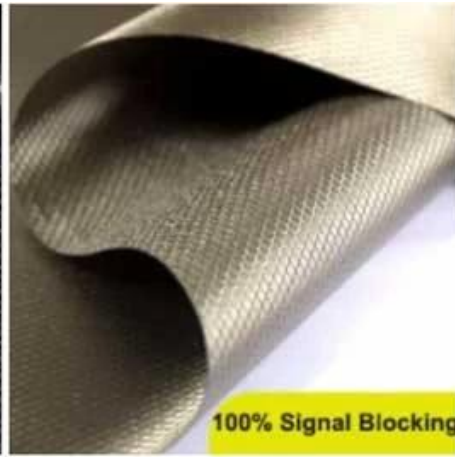

High-quality Double Shielding Cloth

We use high-quality shielding cloth, which is more expensive than normal, so it can block 100% of the signal, especially when you are very close, most of the shielding box may not work, but we can.